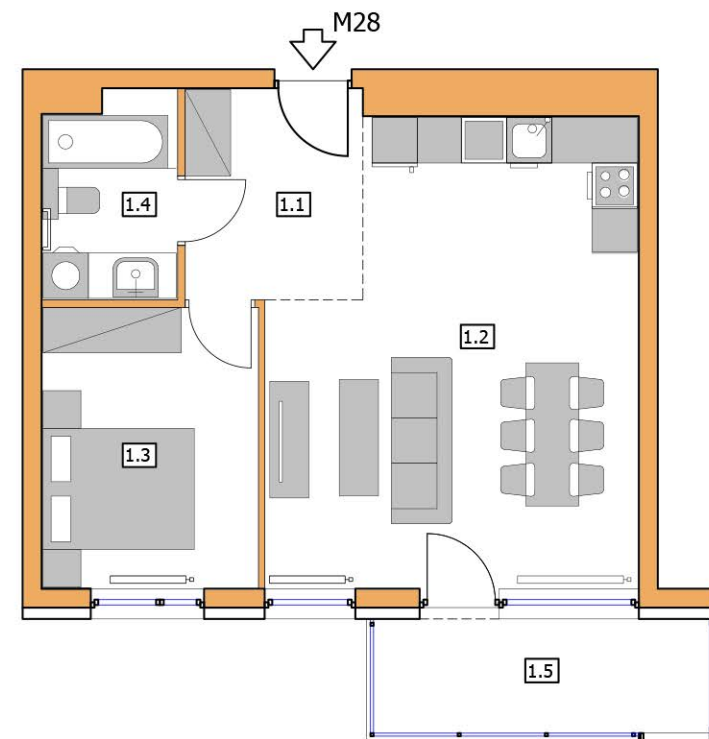

WEDUTA KRAKOWA

Mieszkanie :

2 - POKOJOWE

Powierzchnia :

49,25m²

Lokalizacja :

ul. Belwederczyków w Krakowie

Architecture
Vento

Przedstawione wizualizacje i rzuty mają charakter poglądowy.

Podczas realizacji niektóre szczegóły mogą zostać zmienione

BUDYNEK A

3 PIĘTRO

NR M28

49,25m²

2 - POKOJOWE

NR KATALOGOWY : A/3P/M28

MIESZKANIE nr 28		
nr	Pomieszczenie	Pow. (m ²)
1.1	Hall	6,55m ²
1.2	Salon + Aneks kuchenny	27,55m ²
1.3	Sypialnia 1	10,55m ²
1.4	Łazienka	4,60m ²
SUMA :		49,25m ²
1.5	Balkon	6,70m ²

RZUT 1:100

BUDYNEK A - 3 PIĘTRO