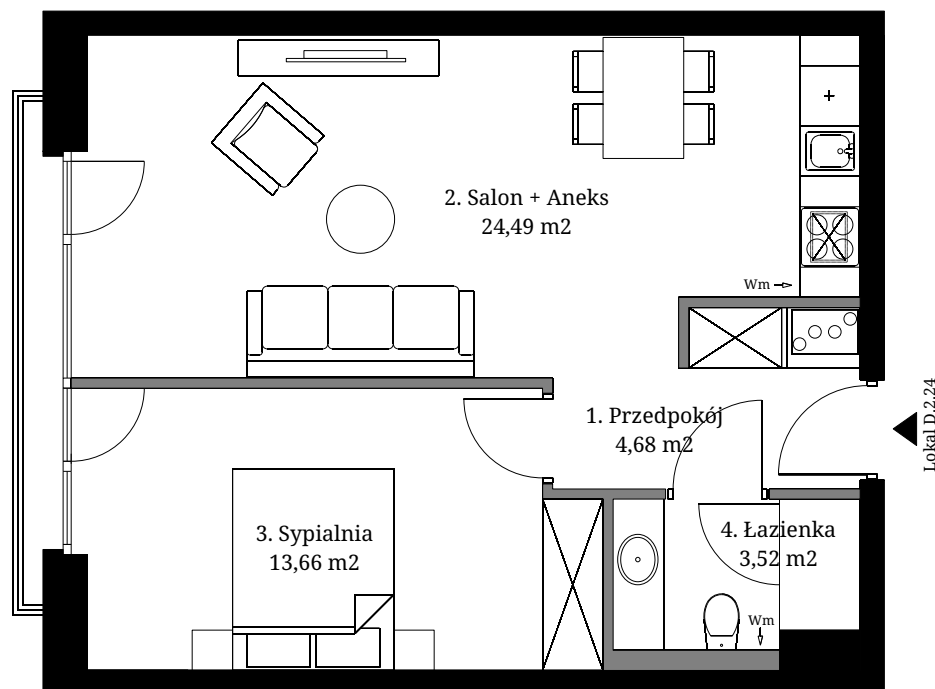

Seidorf

Mountain Resort

— 1899 —

Lokal D.2.24

Powierzchnia wewnętrzna: 47,98 m²
 Powierzchnia użytkowa: 46,35 m²

1. Przedpokój	4,68 m ²
2. Salon + Aneks	24,49 m ²
3. Sypialnia	13,66 m ²
4. Łazienka	3,52 m ²

Powierzchnia pod ścianami demontowanymi 1,63 m²

Lokalizacja lokali w obiekcie:

-  - Obrys lokalu D.2.24
-  - Część wspólna

Rzut 2 Piętra

 - Ściana z możliwością demontażu

 - Ściana bez możliwości demontażu