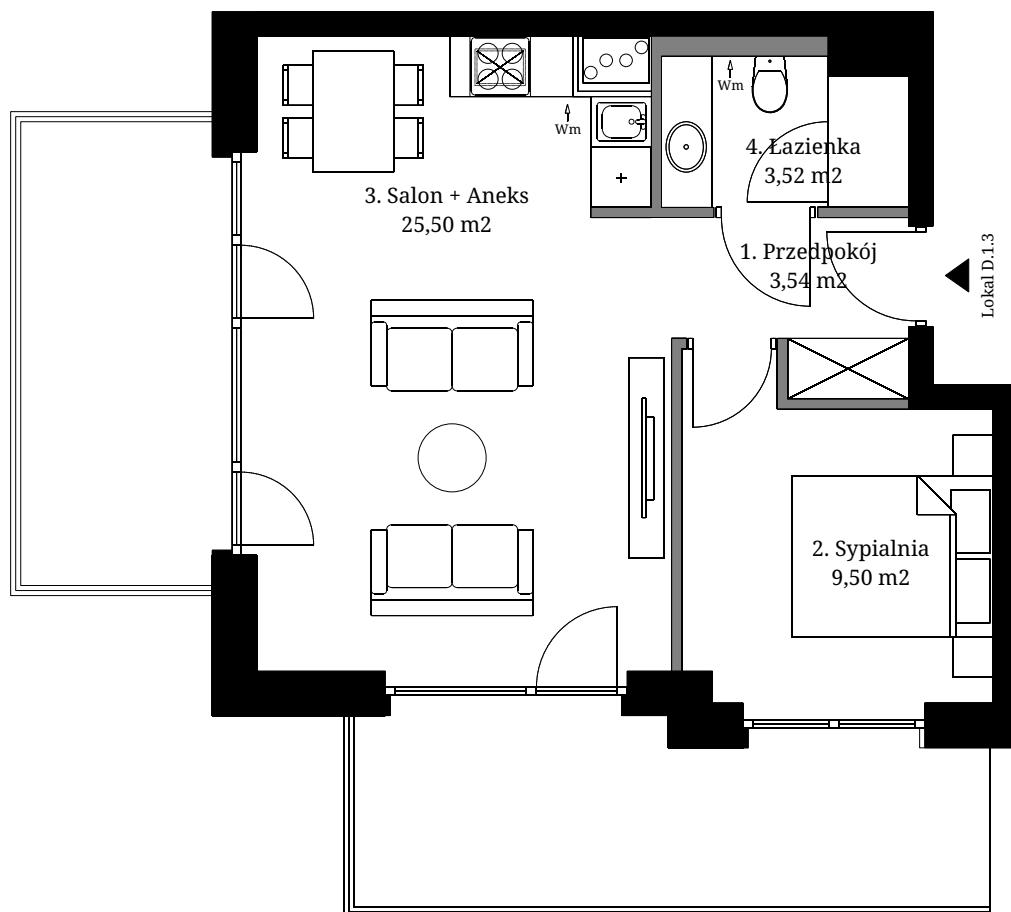

Seidorf

Mountain Resort

— 1899 —

Powierzchnia wewnętrzna: 43,49 m²
 Powierzchnia użytkowa: 42,06 m²

| | |
|------------------|----------------------|
| 1. Przedpokój | 3,54 m ² |
| 2. Sypialnia | 9,50 m ² |
| 3. Salon + Aneks | 25,50 m ² |
| 4. Łazienka | 3,52 m ² |

Powierzchnia pod ścianami demontowalnymi: 1,43 m²
 Powierzchnia balkonów: 19,71 m²

Lokalizacja lokali w obiekcie:

-  - Obrys lokalu D.1.3
-  - Część wspólna

Rzut 1 Piętra

1m 1m 2m 5m

 - Ściana z możliwością demontażu

 - Ściana bez możliwości demontażu