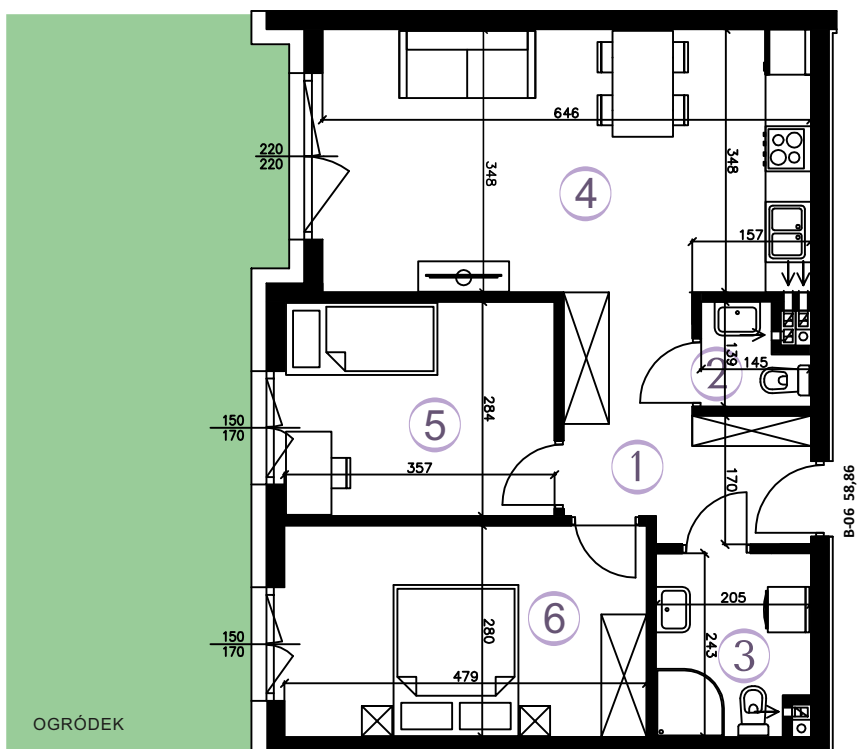

RZUT MIESZKANIA

SKALA 1:100

AURA

WARSZAWO

MIESZKANIE B-06

58,86 m²

3 POKOJE
KIERUNEK

parter
zach.

① KORYTARZ	7,65 m ²
② TOALETA	1,54 m ²
③ ŁAZIENKA	4,60 m ²
④ POKÓJ Z AN. KUCH.	22,08 m ²
⑤ POKÓJ	9,88 m ²
⑥ POKÓJ	13,11 m ²

POWIERZCHNIA
UŻYTKOWA

58,86 m²

OGRÓDEK

53 m²

PLAN ZAGOSPODAROWANIA

Wizualizacja stanowi element poglądowy. Kolorystyka budynku może ulec zmianie. Rozmieszczenie mebli i przyborów oraz aranżacja pomieszczeń są poglądowe.