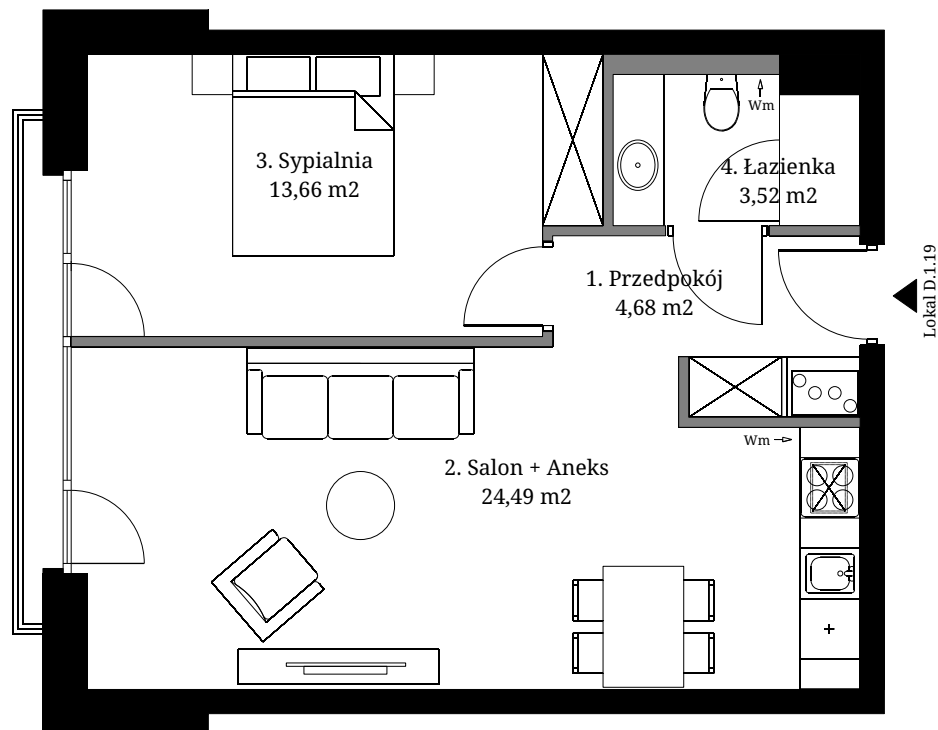

Seidorf

Mountain Resort

— 1899 —

Powierzchnia wewnętrzna: 47,98 m2
 Powierzchnia użytkowa: 46,35 m2

1. Przedpokój	4,68 m2
2. Salon + Aneks	24,49 m2
3. Sypialnia	13,66 m2
4. Łazienka	3,52 m2

Powierzchnia pod ścianami demontowanymi 1,63 m2

Lokalizacja lokali w obiekcie:

- Obrys lokalu D.1.19
- Część wspólna

Rzut 1 Piętra

- Ściana z możliwością demontażu

- Ściana bez możliwości demontażu