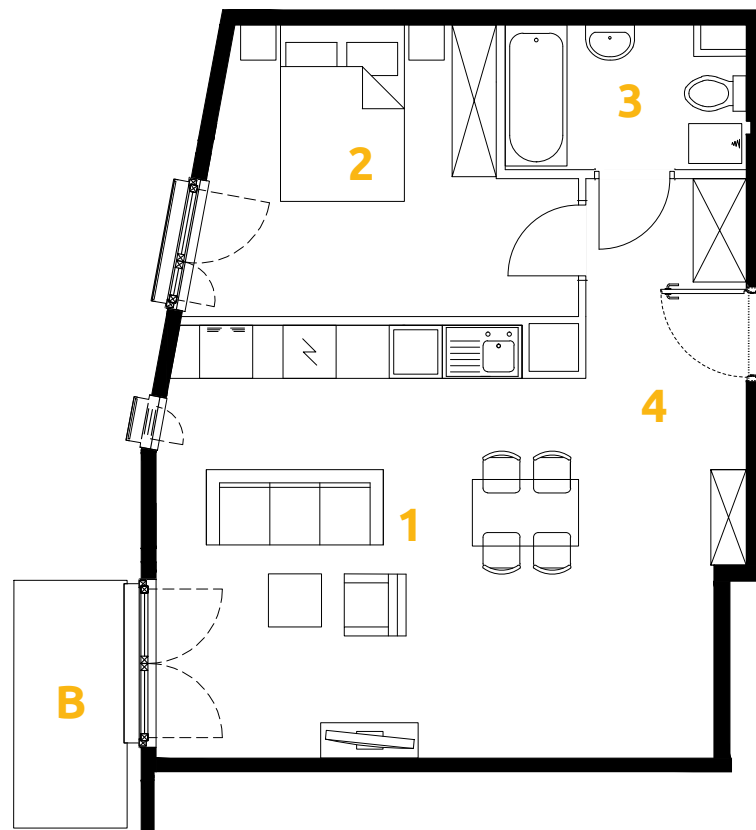

Tu żyj. Tu mieszkaj.

1	POKÓJ + ANEKS KUCHENNY	22.81 m ²
2	POKÓJ	12.02 m ²
3	ŁAZIENKA	4.23 m ²
4	PRZEDPOKÓJ	11.06 m ²
B	BALKON	3.58 m ²

2 POKOJE | 50.12m²

Budynek: 28

Piętro: 1

Mieszkanie: 37

Przedstawiona aranżacja lokalu jest przykładowa, rysunki w tym zakresie mają charakter poglądowy.