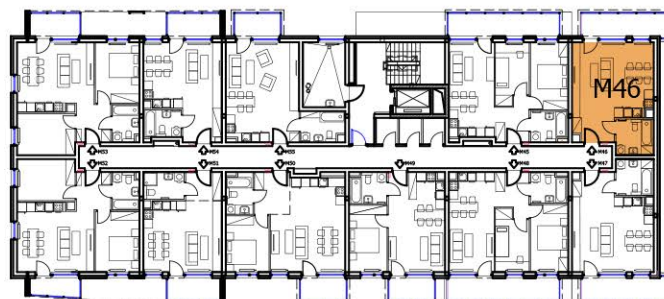

BUDYNEK A

5 PIĘTRO

NR M46

36,35m²

1 - POKOJOWE

NR KATALOGOWY : A/5P/M46

MIESZKANIE nr 46		
nr	Pomieszczenie	Pow. (m ²)
1.1	Hall	4,45m ²
1.2	Salon + Aneks kuchenny	26,10m ²
1.3	Łazienka	5,80m ²
SUMA :		36,35m ²
1.4	Balkon	9,20m ²

BUDYNEK A - 5 PIĘTRO

RZUT 1:100