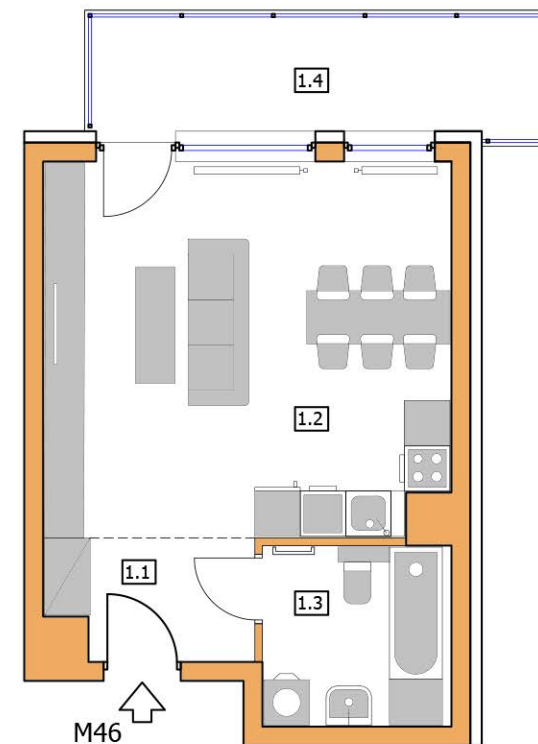

BUDYNEK A

5 PIĘTRO

NR M46

36,35m²

1 - POKOJOWE

NR KATALOGOWY : A/5P/M46

MIESZKANIE nr 46		
nr	Pomieszczenie	Pow. (m ²)
1.1	Hall	4,45m ²
1.2	Salon + Aneks kuchenny	26,10m ²
1.3	Łazienka	5,80m ²
SUMA :		36,35m ²
1.4	Balkon	9,20m ²

BUDYNEK A - 5 PIĘTRO

RZUT 1:100