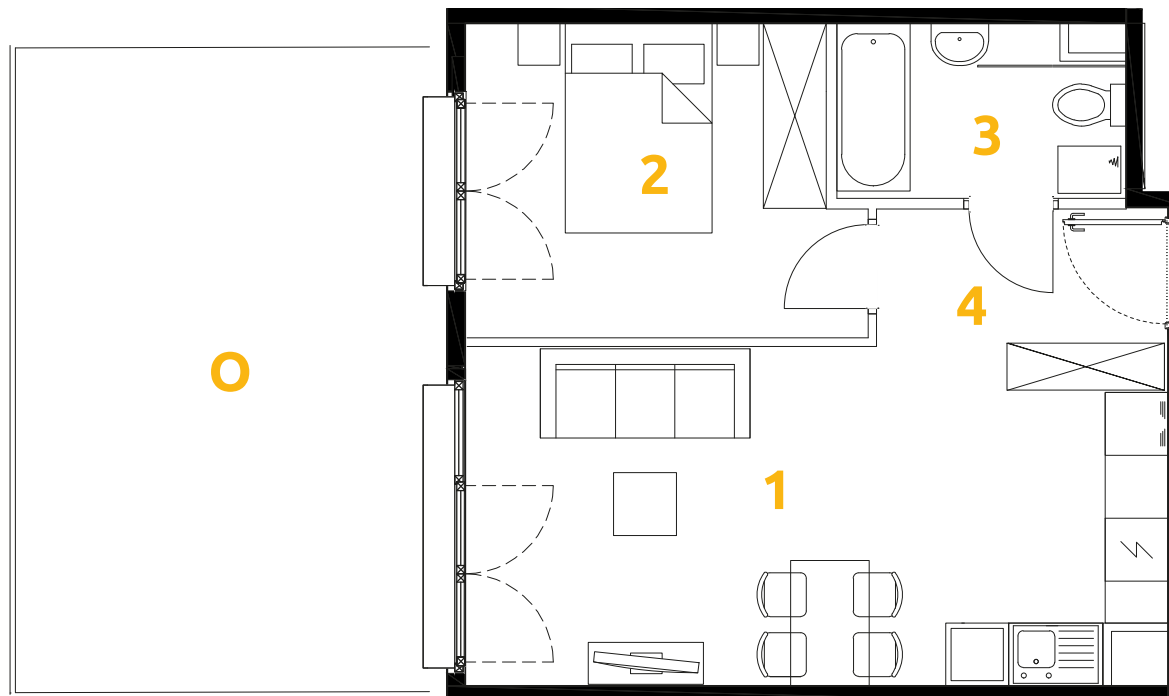

O₃
OSIEDLE
OSZKON
ETAP 7

Tu żyj. Tu mieszkaj.

| | | |
|---|------------------------|----------------------|
| 1 | POKÓJ + ANEKS KUCHENNY | 19.99 m ² |
| 2 | POKÓJ | 10.65 m ² |
| 3 | ŁAZIENKA | 4.34 m ² |
| 4 | PRZEDPOKÓJ | 4.83 m ² |
| O | OGRÓDEK | 23.79 m ² |

2 POKOJE | 39.81 m²

Budynek: 32

Piętro: 0

Mieszkanie: 33

Przedstawiona aranżacja lokalu jest przykładowa, rysunki w tym zakresie mają charakter poglądowy.

Biuro sprzedaży:
ul. Stefana Banacha 39/U1
31-235 Kraków