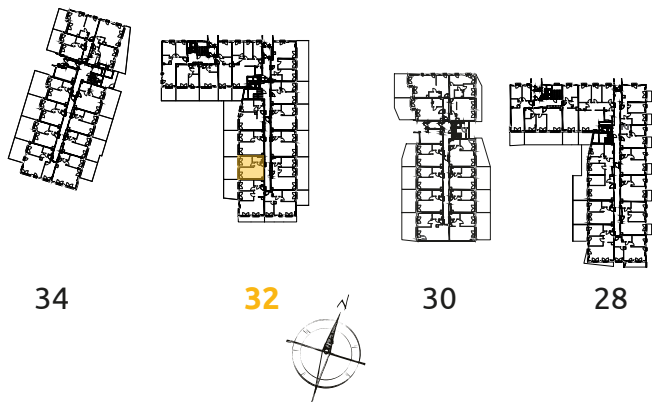

O₃
OSIEDLE
OSZKON
ETAP 7

Tu żyj. Tu mieszkaj.

| | | |
|---|------------------------|----------------------|
| 1 | POKÓJ + ANEKS KUCHENNY | 19.99 m ² |
| 2 | POKÓJ | 10.65 m ² |
| 3 | ŁAZIENKA | 4.34 m ² |
| 4 | PRZEDPOKÓJ | 4.83 m ² |
| O | OGRÓDEK | 23.79 m ² |

2 POKOJE | 39.81 m²

Budynek: 32

Piętro: 0

Mieszkanie: 33

Przedstawiona aranżacja lokalu jest przykładowa, rysunki w tym zakresie mają charakter poglądowy.

Biuro sprzedaży:
ul. Stefana Banacha 39/U1
31-235 Kraków