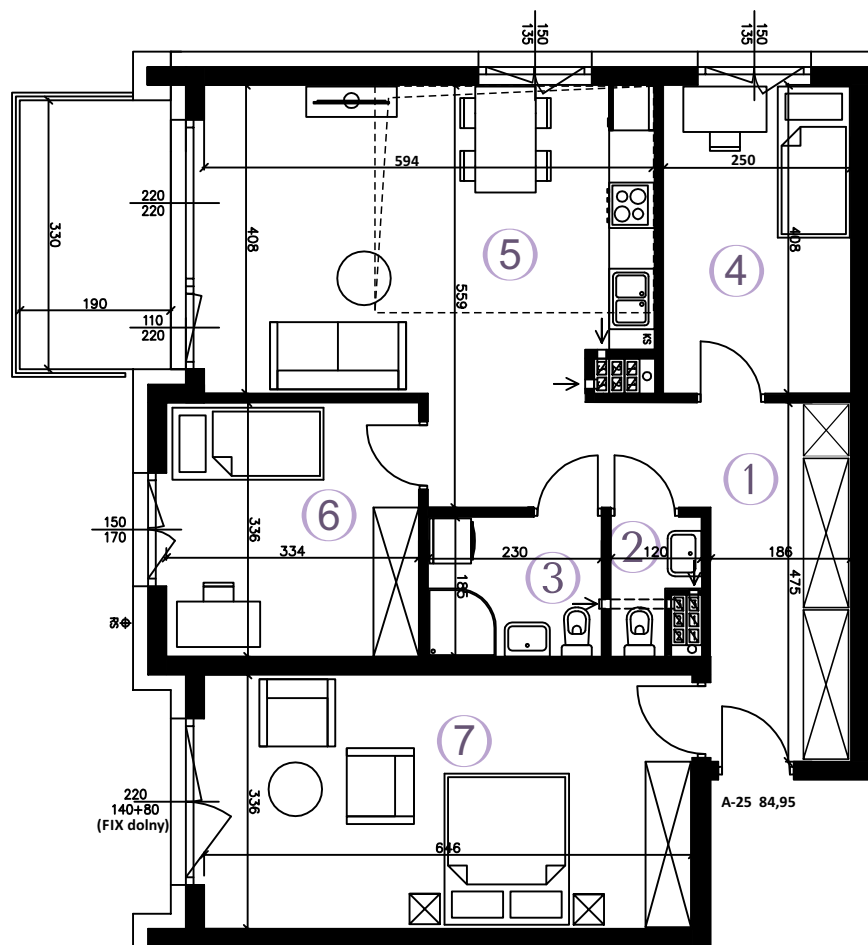

AURA

WARSAW

MIESZKANIE A-25

84,95 m²

4 POKOJE
KIERUNEK

poddasze
pn-zach.

① KORYTARZ	13,66 m ²
② TOALETA	1,69 m ²
③ ŁAZIENKA	4,09 m ²
④ POKÓJ	9,94 m ²
⑤ POKÓJ Z AN. KUCH.	23,30 m ²
⑥ POKÓJ	10,96 m ²
⑦ POKÓJ	21,31 m ²

POWIERZCHNIA
UŻYTKOWA 84,95 m²

BALKON 6,27 m²

RZUT MIESZKANIA

SKALA 1:100

PLAN ZAGOSPODAROWANIA

Wizualizacja stanowi element poglądowy. Kolorystyka budynku może ulec zmianie. Rozmieszczenie mebli i przyborów oraz aranżacja pomieszczeń są poglądowe.