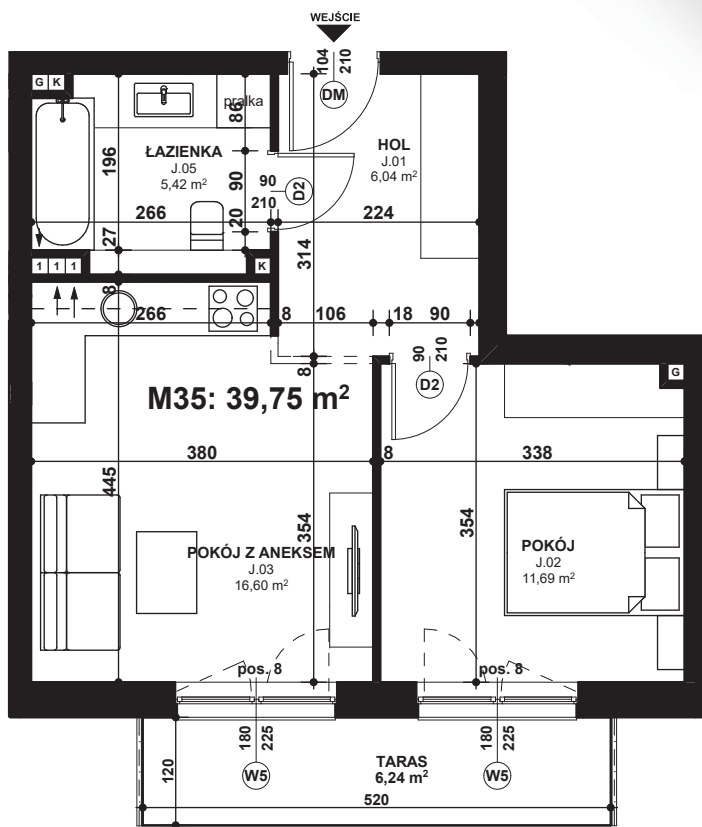

Piano
PARK

KOMPOZYCJA PIĘKNA

APARTAMENT NR: 35

powierzchnia - 39,75 M²
piętro 1, budynek G

J.01 HOL	6,04 m ²
J.02 POKÓJ	11,69 m ²
J.03 POKÓJ Z ANEKSEM	16,60 m ²
J.05 ŁAZIENKA	5,42 m ²
TARAS	6,24 m ²