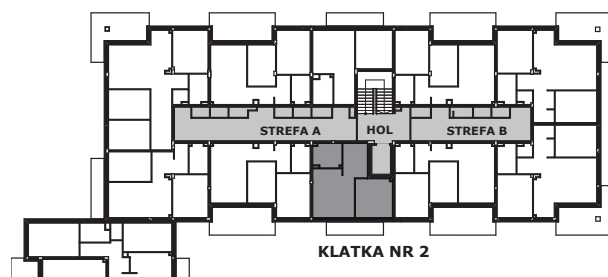

Piano
PARK

KOMPOZYCJA PIĘKNA

APARTAMENT NR: 35

powierzchnia - 39,75 M²
piętro 1, budynek G

J.01 HOL	6,04 m ²
J.02 POKÓJ	11,69 m ²
J.03 POKÓJ Z ANEKSEM	16,60 m ²
J.05 ŁAZIENKA	5,42 m ²
TARAS	6,24 m ²