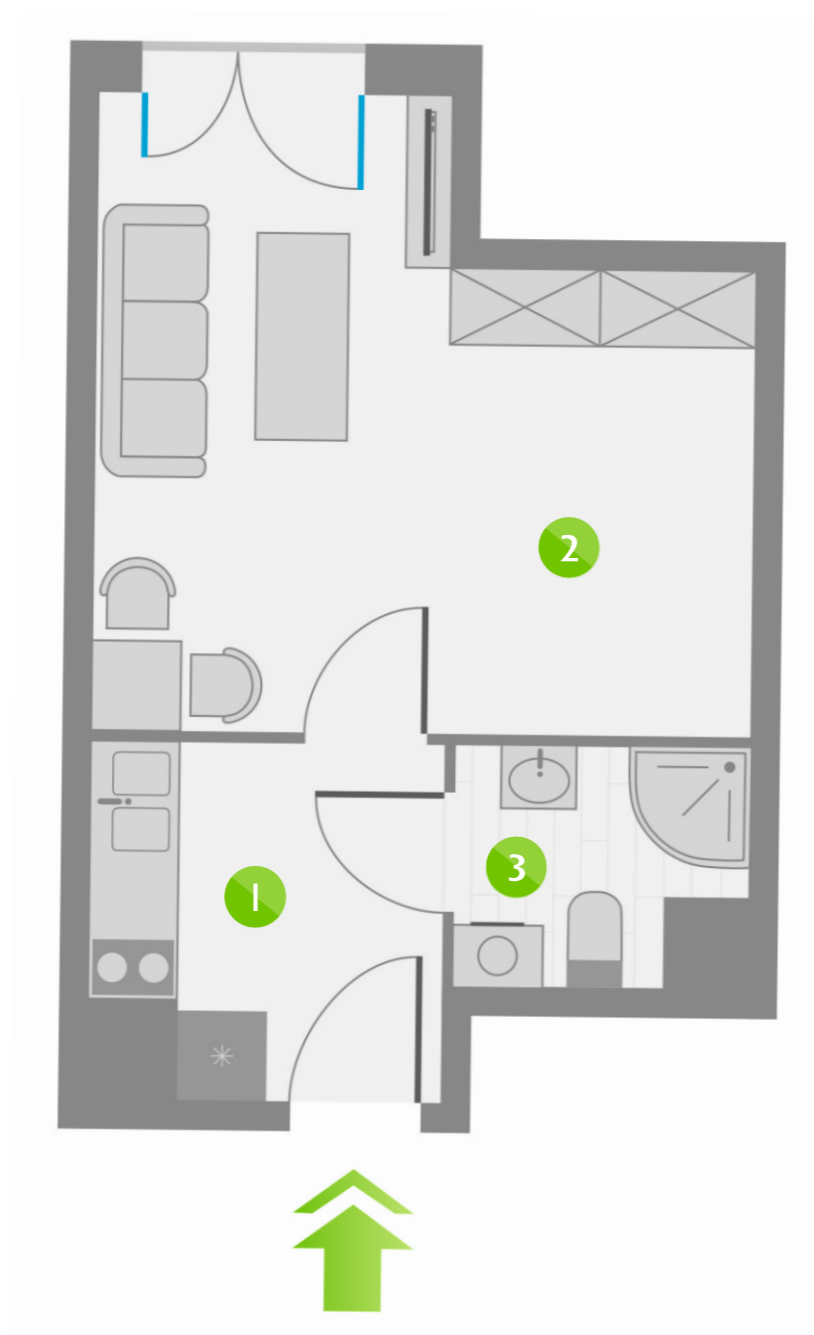

Os. Lotnictwa Polskiego 12

35

PIĘTRO 4

5	P. 1
15	P. 2
25	P. 3
35	P. 4
45	P. 5
55	P. 6
65	P. 7
75	P. 8

ZESTAWIENIE POMIESZCZEŃ:

1	KORYTARZ Z ANEKSEM KUCHENNYM	5,03 m ²
2	POKÓJ	16,01 m ²
3	ŁAZIENKA	2,81 m ²
ŁĄCZNIE:		23,85 m ²

USYTUOWANIE LOKALU: