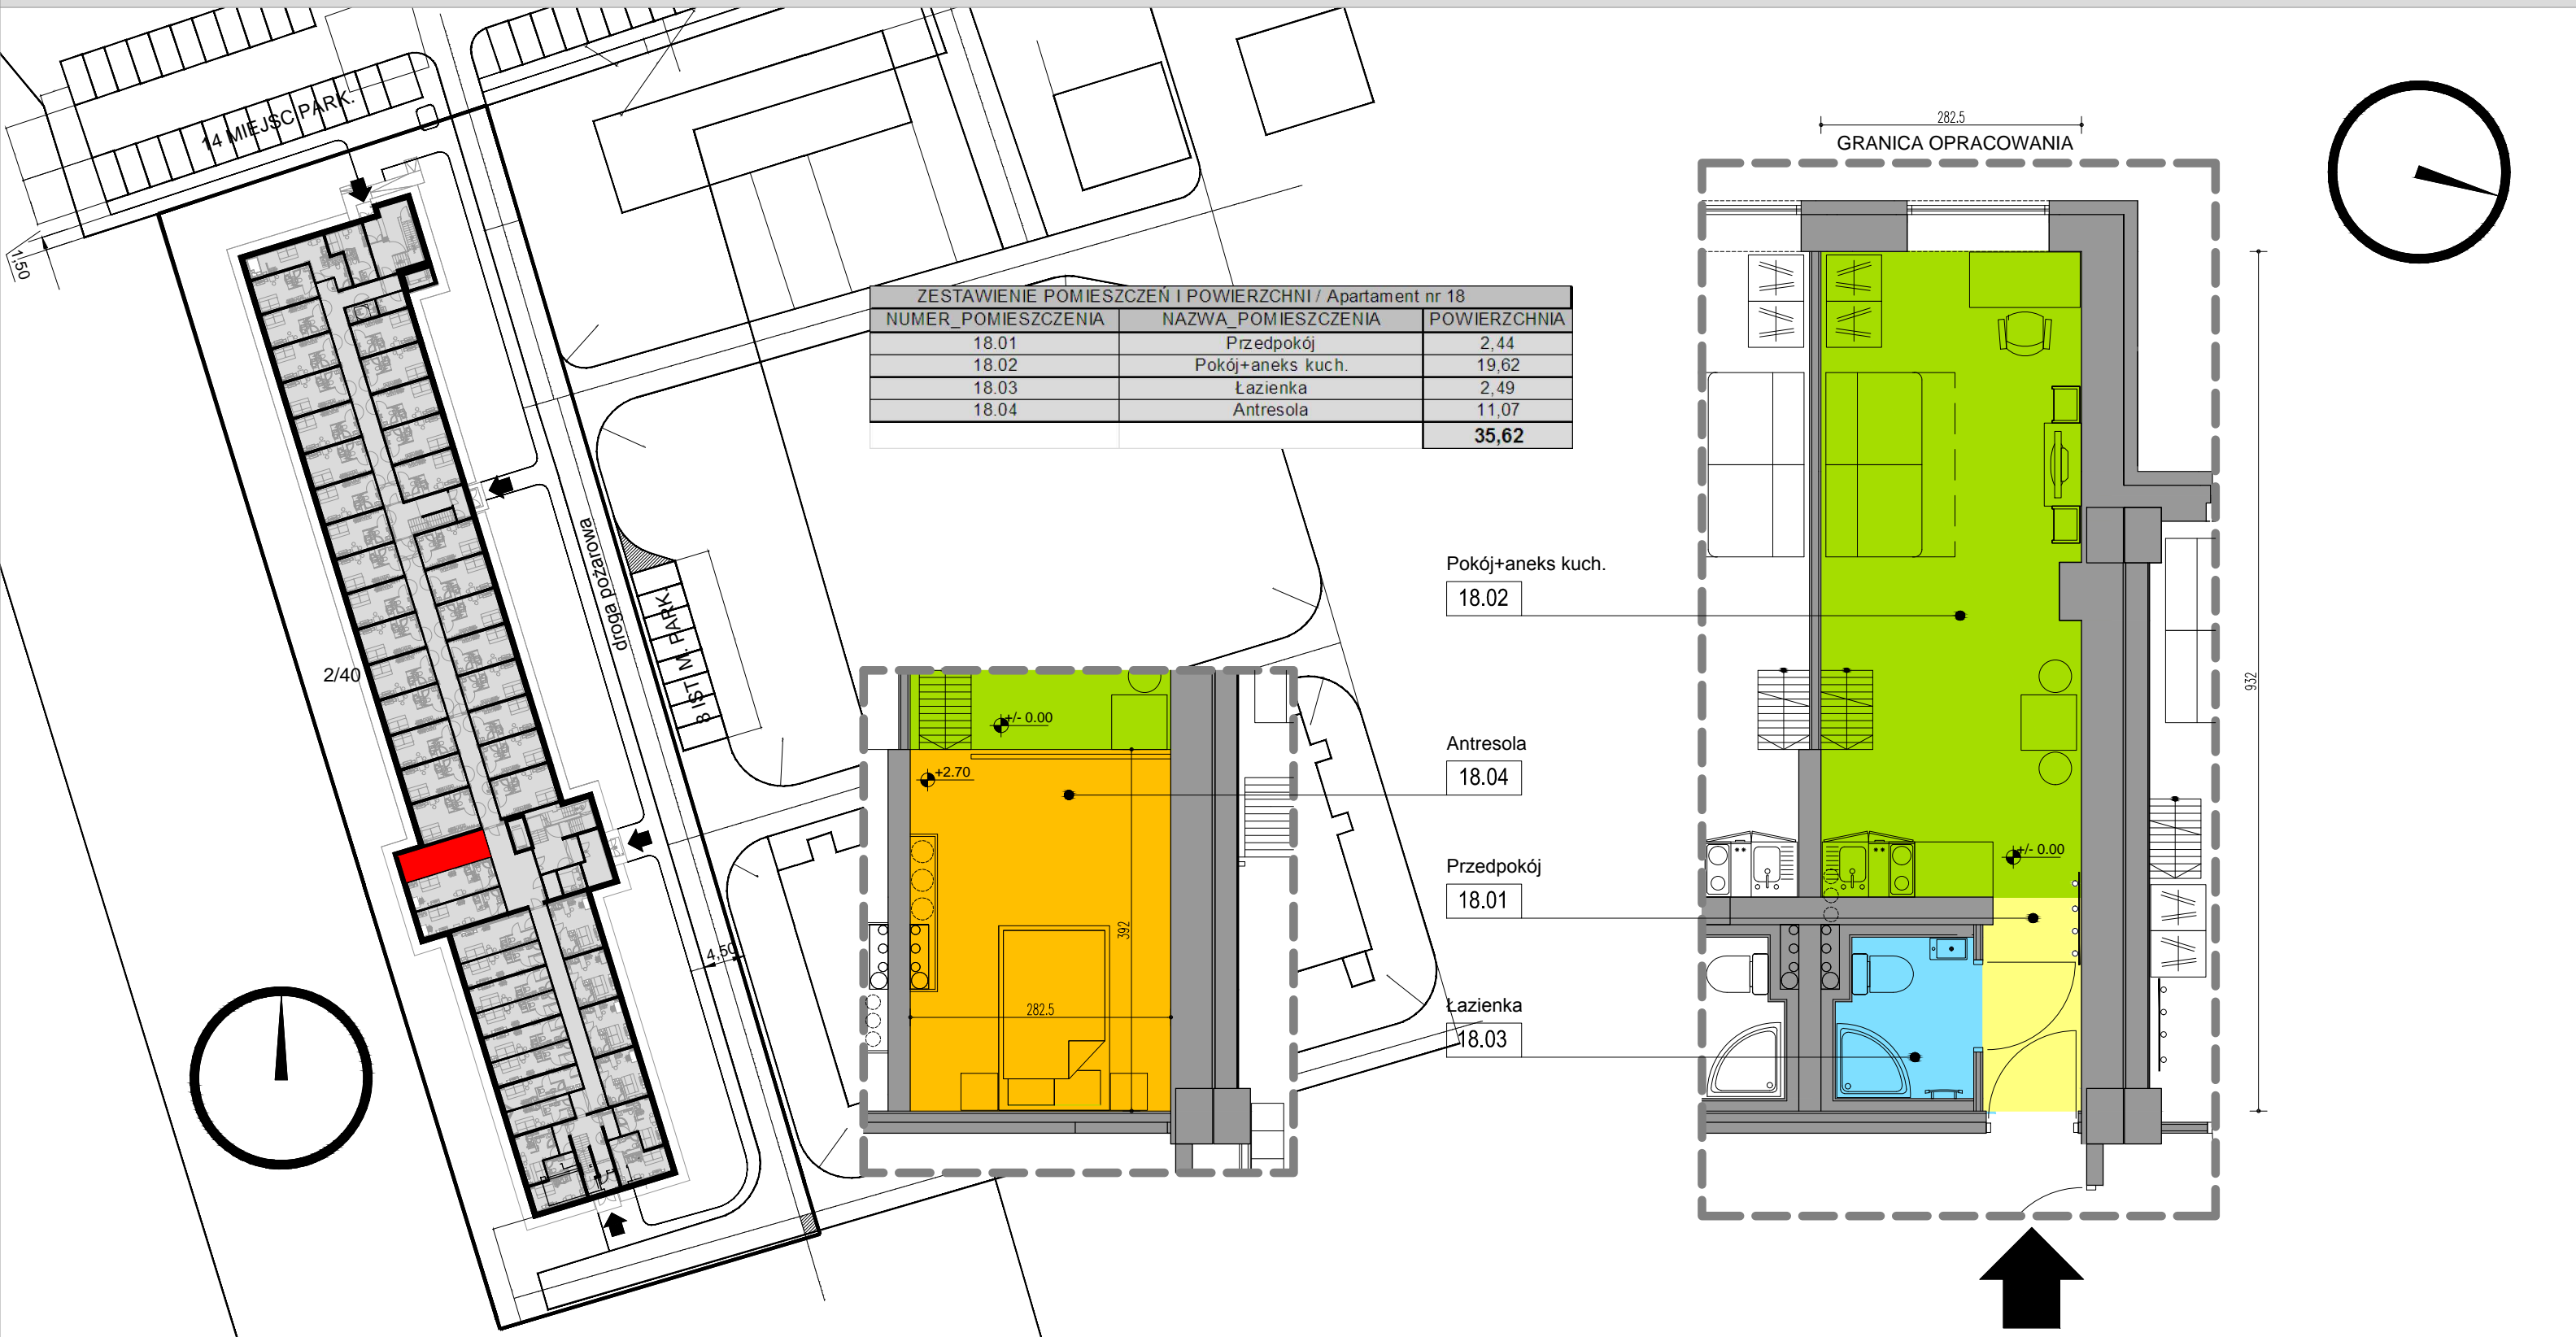

# RZUT PRZYZIEMIA APARTAMENT NR 18

**LOKALIZACJA:**  
**WROCŁAW, OBREB: WROCŁAWSKI PARK BIZNESU 3**  
**UL. BIERUTOWSKA 57-59**