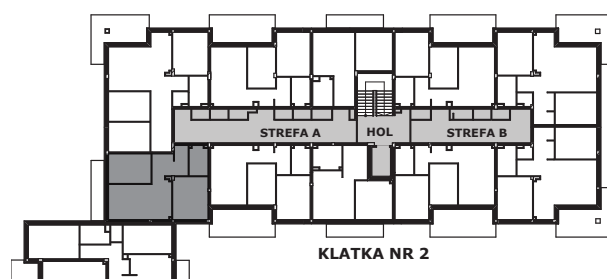

Piano
PARK
KOMPOZYCJA PIĘKNA

APARTAMENT NR: 57

powierzchnia - 53,46 M²
piętro 3, budynek G

B.01 POKÓJ Z ANEKSEM	19,20 m ²
B.02 POKÓJ	12,33 m ²
B.03 HOL	7,32 m ²
B.04 POKÓJ	10,27 m ²
B.05 ŁAZIENKA	4,34 m ²
TARAS	6,60 m ²