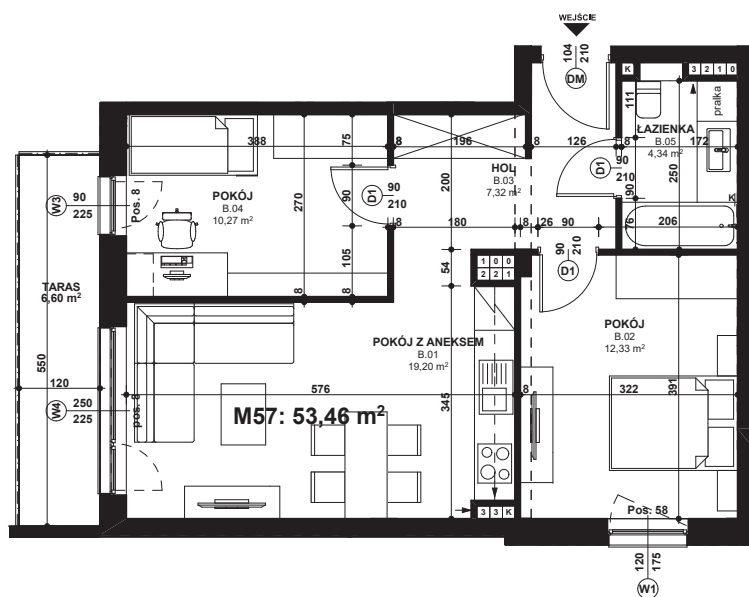

Piano
PARK
KOMPOZYCJA PIĘKNA

APARTAMENT NR: 57

powierzchnia - 53,46 M²
piętro 3, budynek G

B.01 POKÓJ Z ANEKSEM	19,20 m ²
B.02 POKÓJ	12,33 m ²
B.03 HOL	7,32 m ²
B.04 POKÓJ	10,27 m ²
B.05 ŁAZIENKA	4,34 m ²
TARAS	6,60 m ²