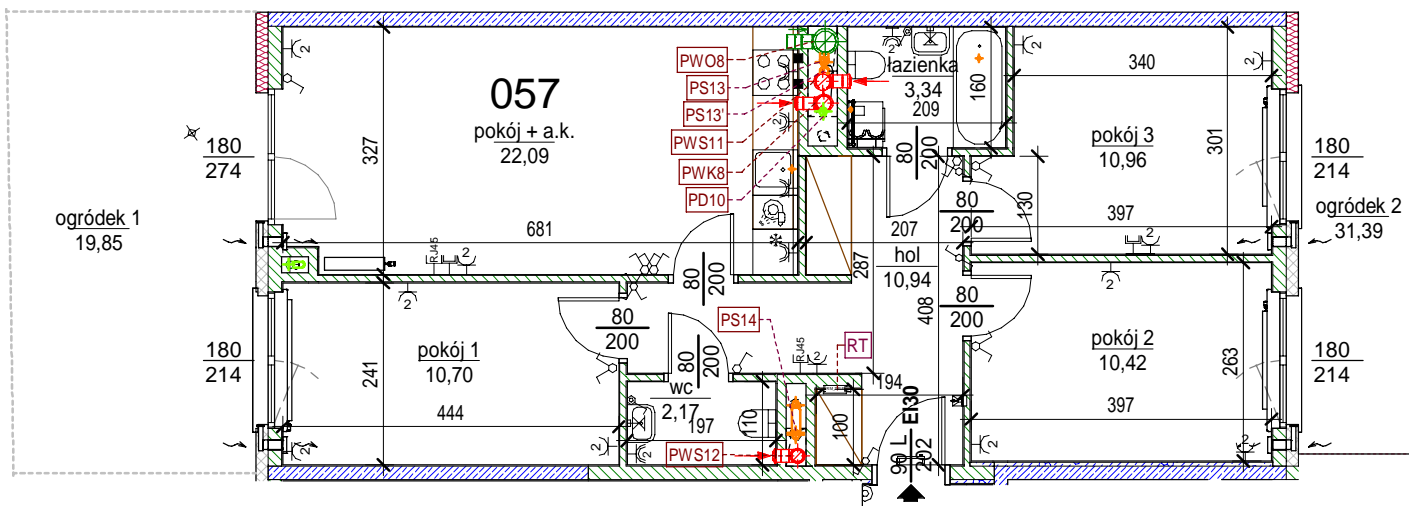

## Lokal 057

[m2]

057

parter

M4

pokój + a.k.	22,09
pokój 2	10,42
pokój 3	10,96
łazienka	3,34
hol	10,94
pokój 1	10,70
wc	2,17
	70,62
ogródek 1	19,85
ogródek 2	31,39
	51,24

Uwaga: mogą wystąpić niewielkie różnice wymiarów pomieszczeń oraz usytuowania przyborów sanitarnych, powstałe w trakcie realizacji prac budowlanych.

skala: 1/100

	- elementy konstrukcji budynku		<b>KS</b> - kanalizacja sanitarna			- wypust kinkietowy / oprawa kinkietowa zewn.
	- ściany działowe wewnątrz lokalu, poza obudowami pionów instalacyjnych mogą być rozbrane		<b>WK...</b> - wentylacja kuchni			- wypust sufitowy / oprawa sufitowa zewn.
	- nawiew powietrza		<b>WO</b> - wentylacja okapu			
	- zawór ze złączką do węża ogrodowego		<b>WL...</b> - wentylacja łazienki			
	- wideodomofon					
	- dzwonek do drzwi					