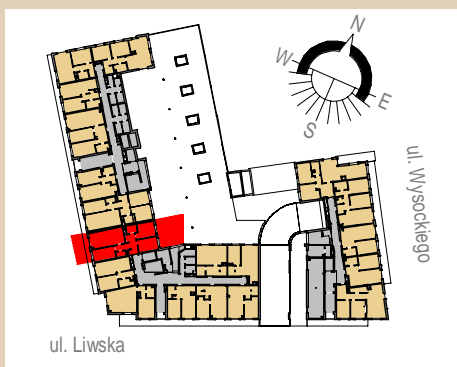

## Lokal 057

[m2]

057

parter

M4

pokój + a.k.	22,09
pokój 2	10,42
pokój 3	10,96
łazienka	3,34
hol	10,94
pokój 1	10,70
wc	2,17
	70,62
ogródek 1	19,85
ogródek 2	31,39
	51,24

Uwaga: mogą wystąpić niewielkie różnice wymiarów pomieszczeń oraz usytuowania przyborów sanitarnych, powstałe w trakcie realizacji prac budowlanych.

skala: 1/100

	- elementy konstrukcji budynku		<b>KS</b> - kanalizacja sanitarna			- wypust kinkietowy / oprawa kinkietowa zewn.
	- ściany działowe wewnątrz lokalu, poza obudowami pionów instalacyjnych mogą być rozbrane		<b>WK...</b> - wentylacja kuchni			- wypust sufitowy / oprawa sufitowa zewn.
	- nawiew powietrza		<b>WO</b> - wentylacja okapu			
	- zawór ze złączką do węża ogrodowego		<b>WL...</b> - wentylacja łazienki			
	- wideodomofon					
	- dzwonek do drzwi					