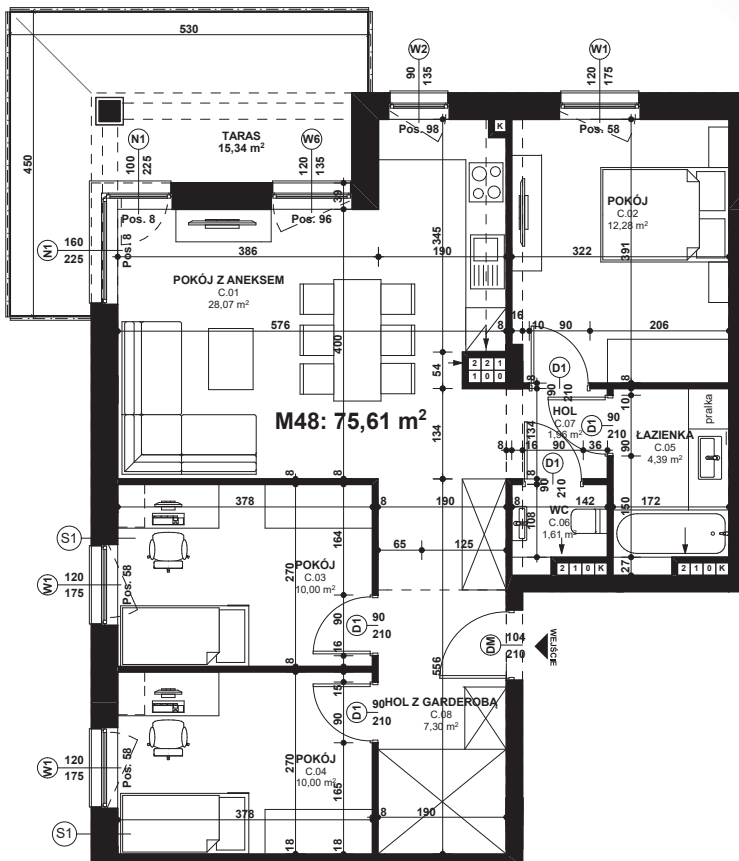

APARTAMENT NR: 48

powierzchnia - 75,61 M²
piętro 2, budynek G

C.01 POKÓJ Z ANEKSEM	28,07 m ²
C.02 POKÓJ	12,28 m ²
C.03 POKÓJ	10,00 m ²
C.04 POKÓJ	10,00 m ²
C.05 ŁAZIENKA	4,39 m ²
C.06 WC	1,61 m ²
C.07 HOL	1,96 m ²
C.08 HOL Z GARDEROBĄ	7,30 m ²
TARAS	15,34 m ²