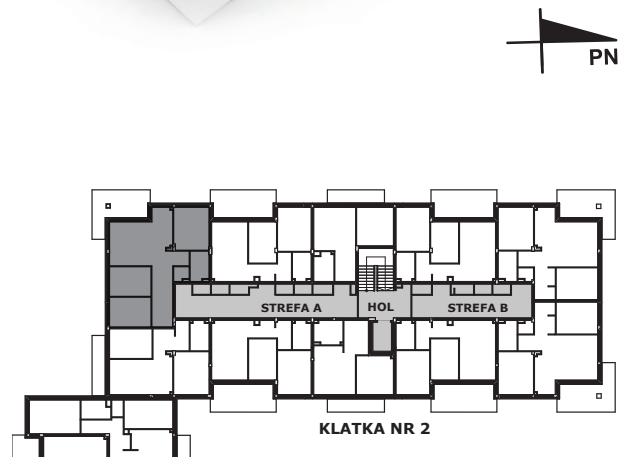

APARTAMENT NR: 48

powierzchnia - 75,61 M²
piętro 2, budynek G

C.01 POKÓJ Z ANEKSEM	28,07 m ²
C.02 POKÓJ	12,28 m ²
C.03 POKÓJ	10,00 m ²
C.04 POKÓJ	10,00 m ²
C.05 ŁAZIENKA	4,39 m ²
C.06 WC	1,61 m ²
C.07 HOL	1,96 m ²
C.08 HOL Z GARDEROBĄ	7,30 m ²
TARAS	15,34 m ²