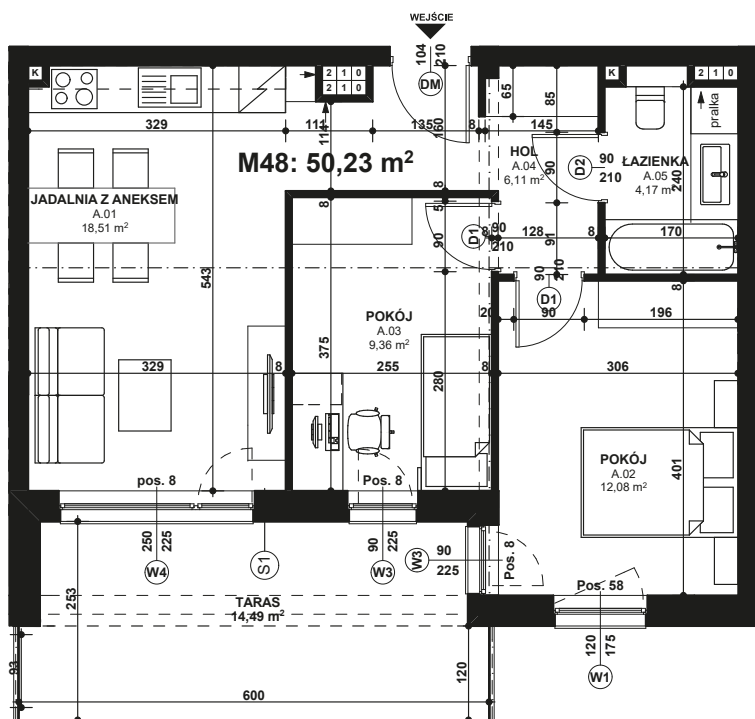

Piano
PARK
KOMPOZYCJA PIĘKNA

APARTAMENT NR: 48

powierzchnia - 50,23 M²
piętro 2, budynek H

ZOBACZ CENĘ APARTAMENTU

A.01 JADALNIA Z ANEKSEM	18,51 m ²
A.02 POKÓJ	12,08 m ²
A.03 POKÓJ	9,36 m ²
A.04 HOL	6,11 m ²
A.05 ŁAZIENKA	4,17 m ²
TARAS	14,49 m ²