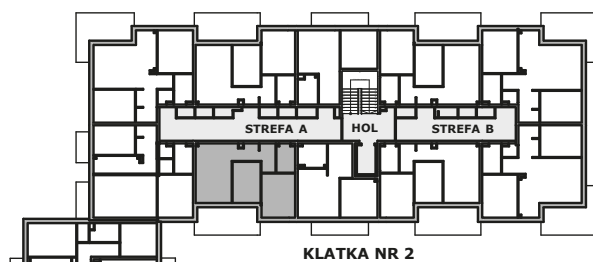

Piano
PARK
KOMPOZYCJA PIĘKNA

APARTAMENT NR: 48

powierzchnia - 50,23 M²
piętro 2, budynek H

ZOBACZ CENĘ APARTAMENTU

A.01 JADALNIA Z ANEKSEM	18,51 m ²
A.02 POKÓJ	12,08 m ²
A.03 POKÓJ	9,36 m ²
A.04 HOL	6,11 m ²
A.05 ŁAZIENKA	4,17 m ²
TARAS	14,49 m ²