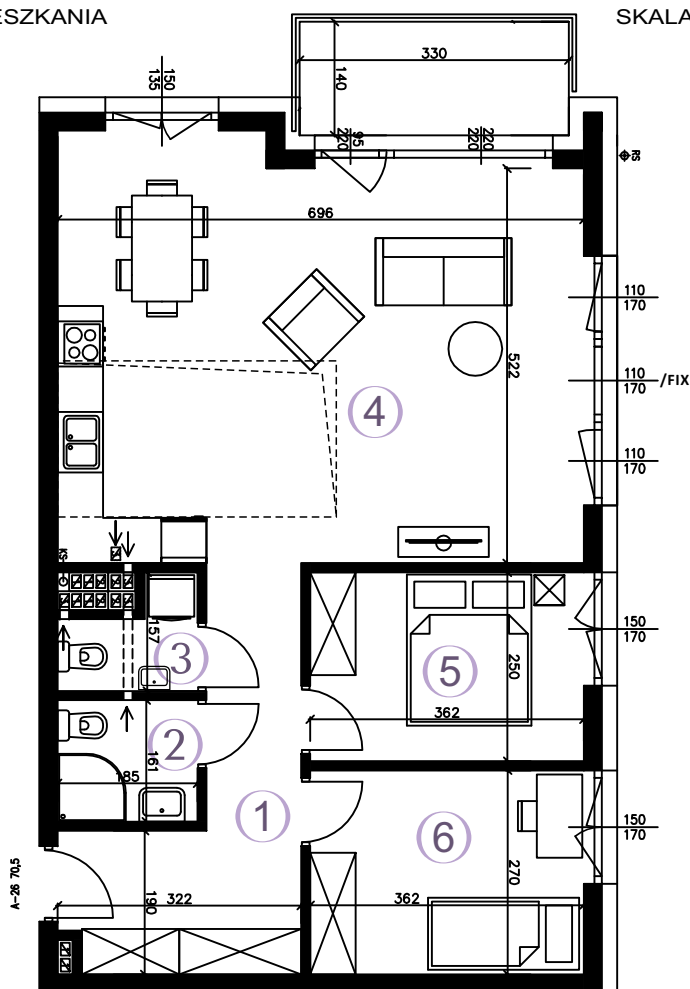

AURA

WARSZAWO

MIESZKANIE A-26

70,50 m²

3 POKOJE
KIERUNEK

poddasze
pn-wsch.

① KORYTARZ	10,06 m ²
② ŁAZIENKA	2,84 m ²
③ TOALETA	2,06 m ²
④ POKÓJ Z AN. KUCH.	37,21 m ²
⑤ POKÓJ	8,81 m ²
⑥ POKÓJ	9,52 m ²

POWIERZCHNIA
UŻYTKOWA 70,50 m²

BALKON 4,62 m²

RZUT MIESZKANIA

SKALA 1:100

PLAN ZAGOSPODAROWANIA

Wizualizacja stanowi element poglądowy. Kolorystyka budynku może ulec zmianie. Rozmieszczenie mebli i przyborów oraz aranżacja pomieszczeń są poglądowe.