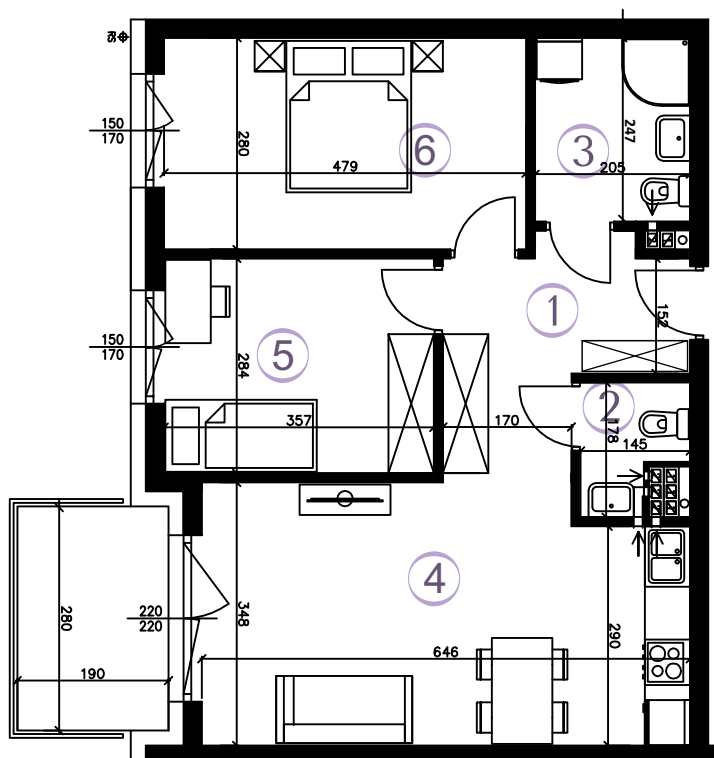

AURA

WARSZEWO

MIESZKANIE A-13

58,65 m²

3 POKOJE
KIERUNEK

piętro
zach.

① KORYTARZ	7,68 m ²
② TOALETA	2,01 m ²
③ ŁAZIENKA	4,80 m ²
④ POKÓJ Z AN. KUCH.	21,17 m ²
⑤ POKÓJ	9,88 m ²
⑥ POKÓJ	13,11 m ²

POWIERZCHNIA
UŻYTKOWA

58,65 m²

BALKON

5,32 m²

RZUT MIESZKANIA

SKALA 1:100

PLAN ZAGOSPODAROWANIA

Wizualizacja stanowi element poglądowy. Kolorystyka budynku może ulec zmianie. Rozmieszczenie mebli i przyborów oraz aranżacja pomieszczeń są poglądowe.