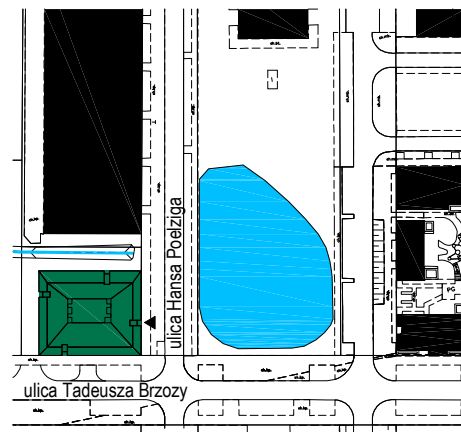

Lilia

Budynek mieszkalny wielorodzinny na osiedlu Nowe Żerniki we Wrocławiu, ul. Hansa Poelziga 14 dz. nr 62/48, AM10, obręb Żerniki

M07 1 Piętro | Mieszkanie nr 7 3 pokoje + aneks kuchenny

Lokalizacja budynku

Lokalizacja mieszkania - rzut

ZESTAWIENIE POWIERZCHNI

Nr	Nazwa	Pow.(m ²)
M07.01	Przedpokój	6.57
M07.02	Łazienka	4.92
M07.03	Pokój	12.15
M07.04	Pokój	10.78
M07.05	Pokój dzienny z aneksem kuchennym	34.64
M07.06	WC	1.81
SUMA CAŁKOWITA M07		70.87
M07.07	Balkon	4.19