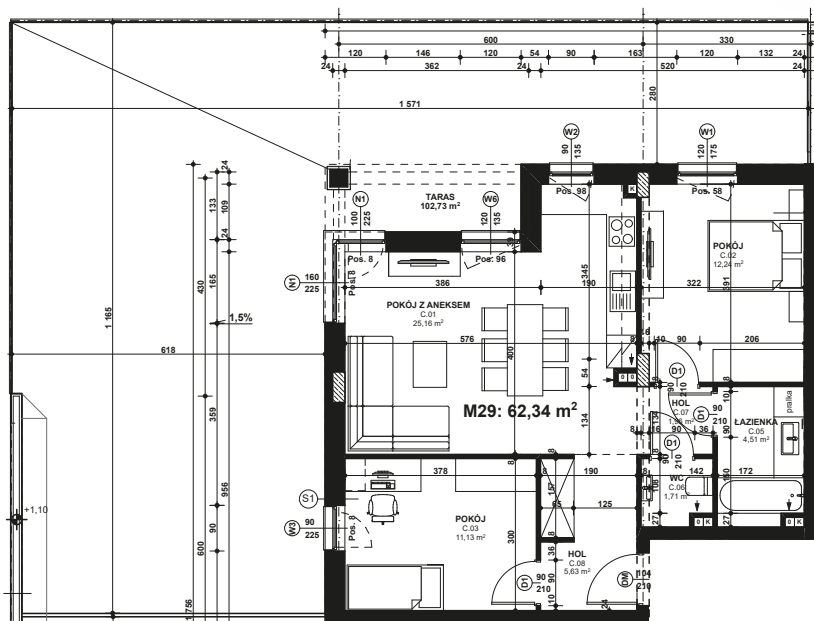

Piano PARK

KOMPOZYCJA PIĘKNA

APARTAMENT NR: 29

powierzchnia - 62,34 M²
parter, budynek H

ZOBACZ CENĘ APARTAMENTU

C.01 POKÓJ Z ANEKSEM	25,16 m ²
C.02 POKÓJ	12,24 m ²
C.03 POKÓJ	11,13 m ²
C.05 ŁAZIENKA	4,51 m ²
C.06 WC	1,71 m ²
C.07 HOL	1,96 m ²
C.08 HOL	5,63 m ²
TARAS	102,73 m ²