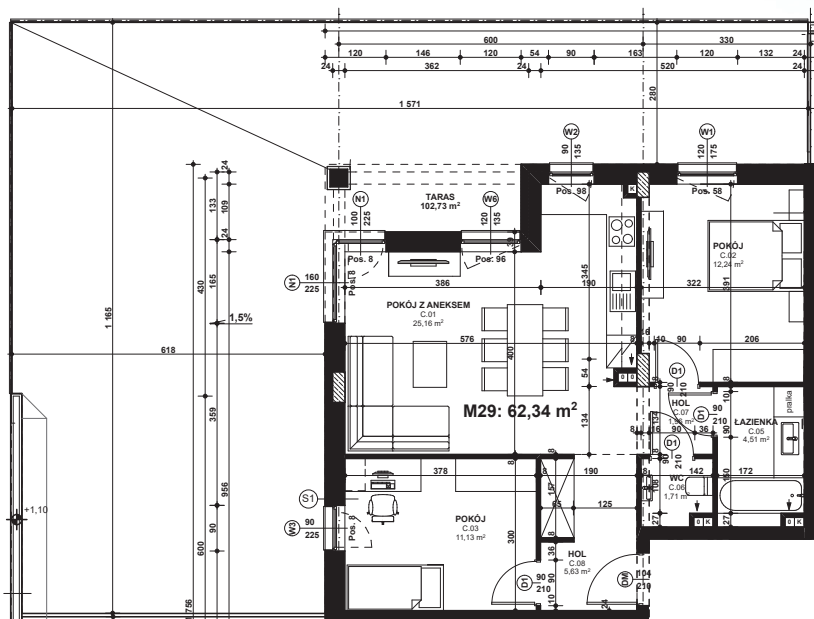

Piano
PARK
KOMPOZYCJA PIĘKNA

APARTAMENT NR: 29

powierzchnia - 62,34 M²
parter, budynek F

C.01 POKÓJ Z ANEKSEM	25,16 m ²
C.02 POKÓJ	12,24 m ²
C.03 POKÓJ	11,13 m ²
C.05 ŁAZIENKA	4,51 m ²
C.06 WC	1,71 m ²
C.07 HOL	1,96 m ²
C.08 HOL	5,63 m ²
TARAS	102,73 m ²