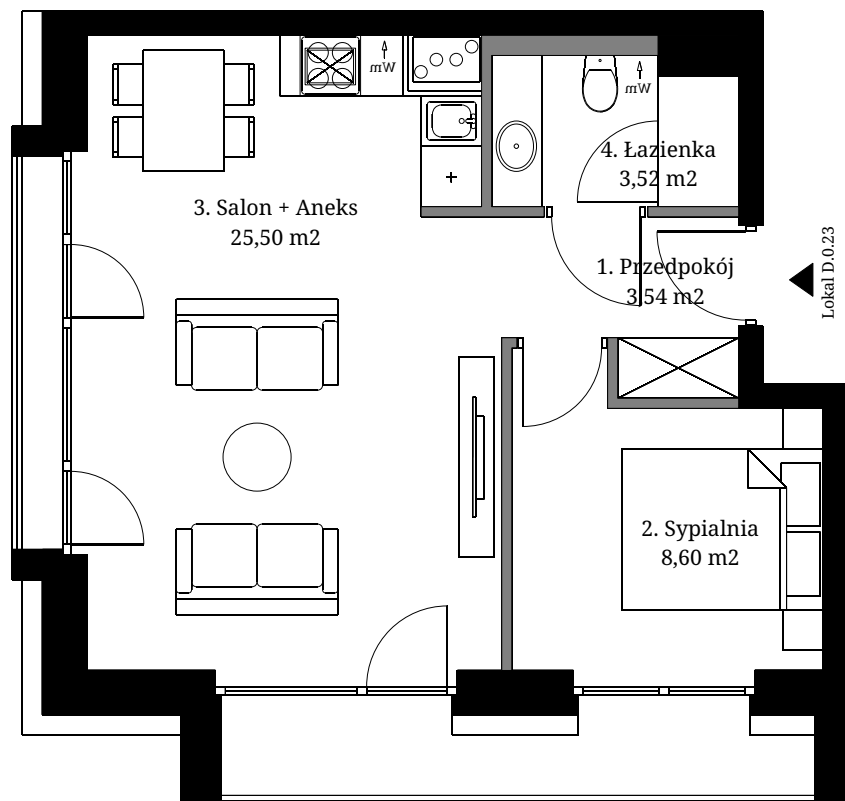

Seidorf

Mountain Resort

— 1899 —

Lokalizacja lokali w obiekcie:

 - Obrys lokalu D.0.23

 - Część wspólna

Rzut Parteru

Powierzchnia wewnętrzna: 42,59 m²
 Powierzchnia użytkowa: 41,16 m²

1. Przedpokój	3,54 m ²
2. Sypialnia	8,60 m ²
3. Salon + Aneks	25,50 m ²
4. Łazienka	3,52 m ²

Powierzchnia pod ścianami
 demontowalnymi 1,43 m²
 Powierzchnia balkonu 4,36 m²

 - Ściana z możliwością demontażu

 - Ściana bez możliwości demontażu