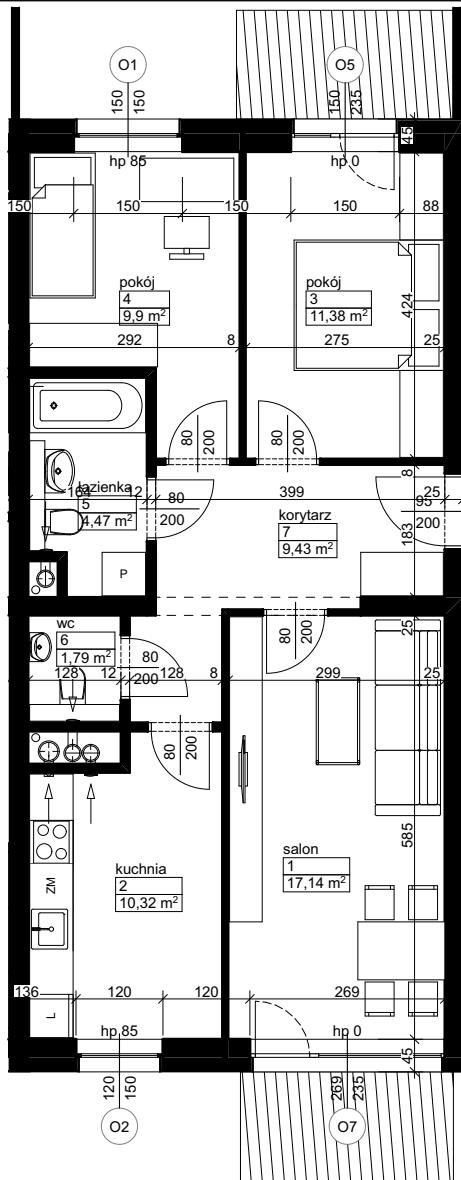

Lokalizacja osiedla

Położenie budynku

Położenie mieszkania

MAJTA
WOŁKOWYSKA

BUDYNEK MIESZKALNY
WIELORODZINNY
UL. WOŁKOWYSKA
W POZNANIU

SKALA
1:100

Wymiary podano w świetle ścian surowych, powierzchnie podano w świetle ścian otynkowanych.

OPIS MIESZKANIA:

Numer: **TYP AB.19**
Powierzchnia: 64,43 m²
Kondygnacja: Parter - Piętro +5
Struktura: 3 pokoje z kuchnią
Cena brutto:
Cena brutto/m²:

Niniejsza karta ma charakter poglądowy i nie stanowi oferty handlowej w rozumieniu art. 66 §1 Kodeksu Cywilnego oraz innych właściwych przepisów prawnych