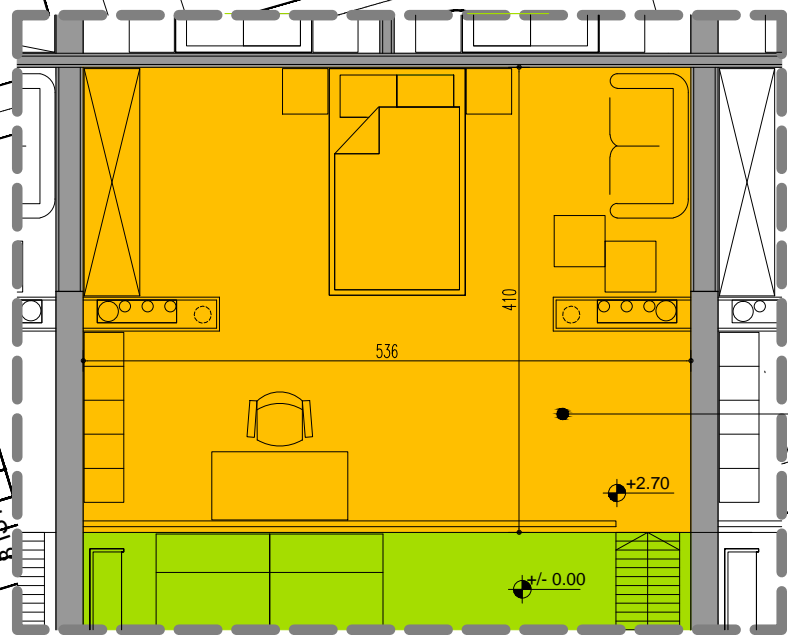

RZUT PRZYZIEMI APARTAMENT NR34

- Przedpokój
34.01
- Antresola
34.04
- Łazienka
34.03
- Pokój+aneks kuch.
34.02

ZESTAWIENIE POMIESZCZEŃ I POWIERZCHNI / Apartament nr 34		
NUMER_POMIESZCZENIA	NAZWA_POMIESZCZENIA	POWIERZCHNIA
34.01	Przedpokój	3,22
34.02	Pokój+aneks kuch.	15,19
34.03	Łazienka	3,29
34.04	Antresola	21,97
		43,67