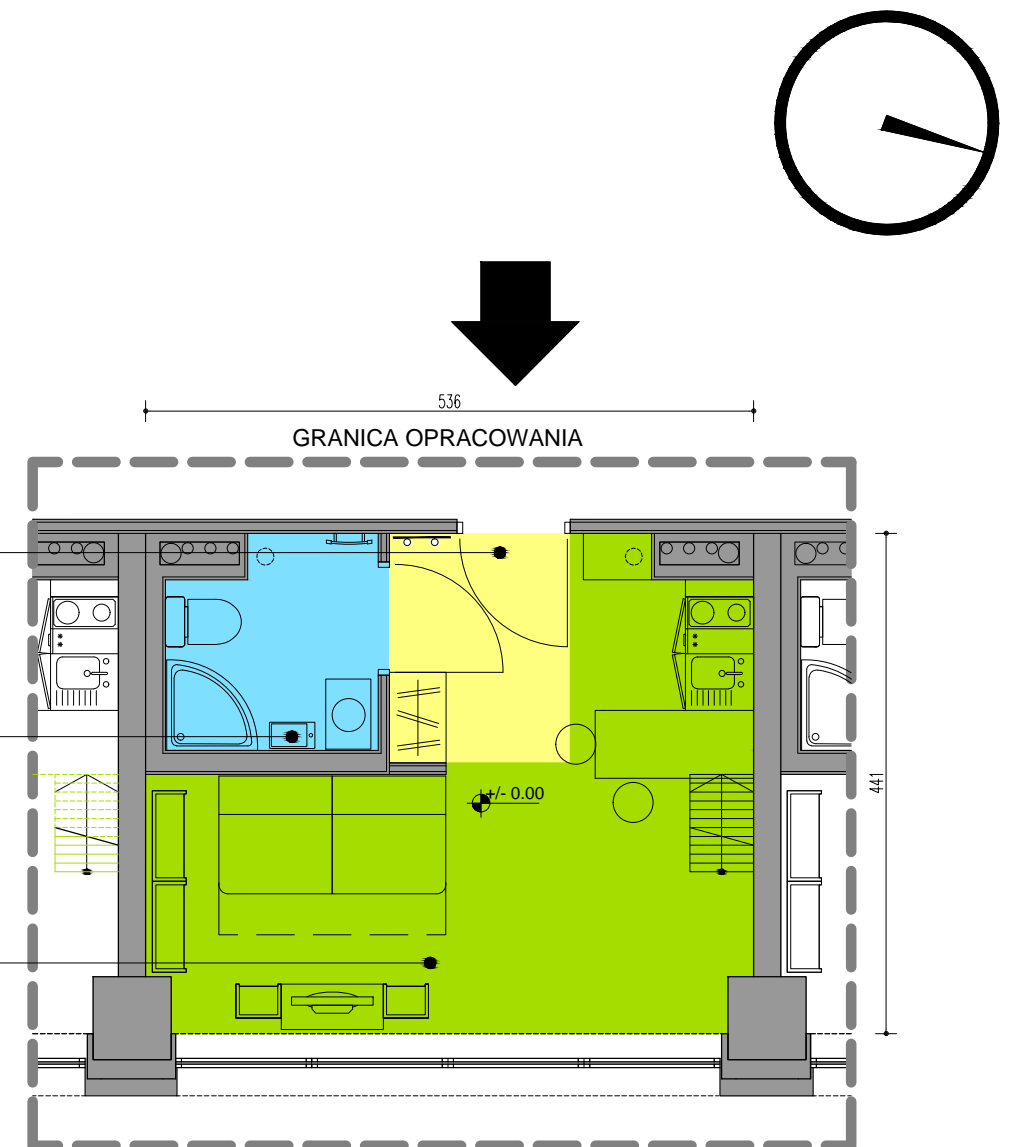

RZUT PRZYZIEMI APARTAMENT NR34

- Przedpokój
34.01
- Antresola
34.04
- Łazienka
34.03
- Pokój+aneks kuch.
34.02

ZESTAWIENIE POMIESZCZEŃ I POWIERZCHNI / Apartament nr 34		
NUMER_POMIESZCZENIA	NAZWA_POMIESZCZENIA	POWIERZCHNIA
34.01	Przedpokój	3,22
34.02	Pokój+aneks kuch.	15,19
34.03	Łazienka	3,29
34.04	Antresola	21,97
		43,67