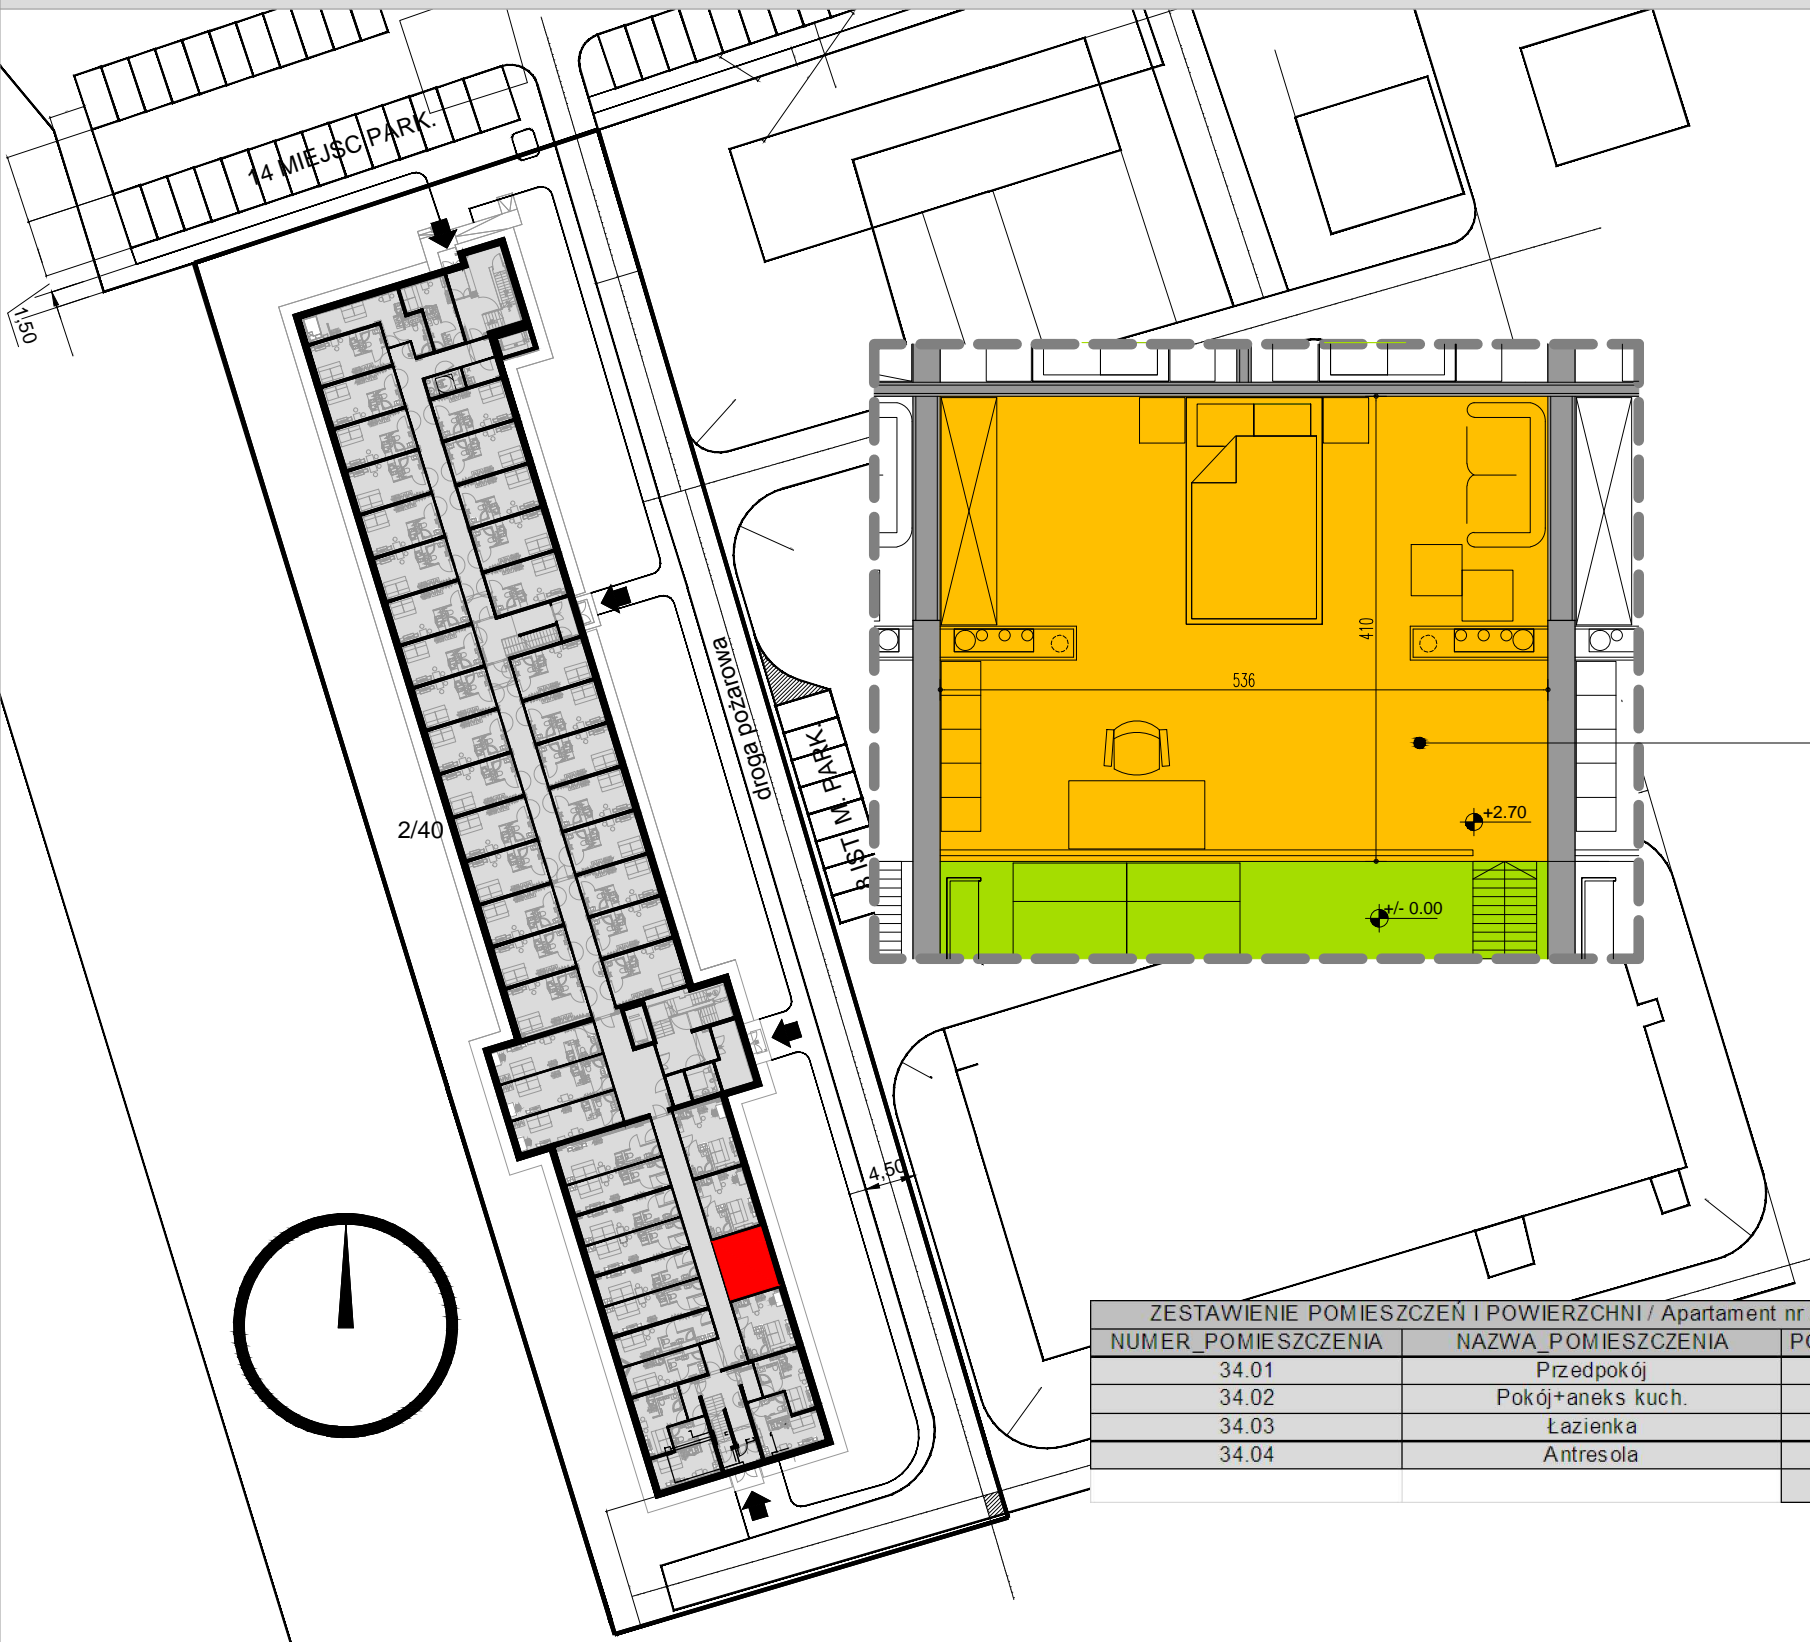

RZUT PRZYZIEMI APARTAMENT NR34

- Przedpokój
34.01
- Antresola
34.04
- Łazienka
34.03
- Pokój+aneks kuch.
34.02

ZESTAWIENIE POMIESZCZEŃ I POWIERZCHNI / Apartament nr 34		
NUMER_POMIESZCZENIA	NAZWA_POMIESZCZENIA	POWIERZCHNIA
34.01	Przedpokój	3,22
34.02	Pokój+aneks kuch.	15,19
34.03	Łazienka	3,29
34.04	Antresola	21,97
		43,67

LOKALIZACJA:
WROCŁAW, OBREB: WROCŁAWSKI PARK BIZNESU 3
UL. BIERUTOWSKA 57-59