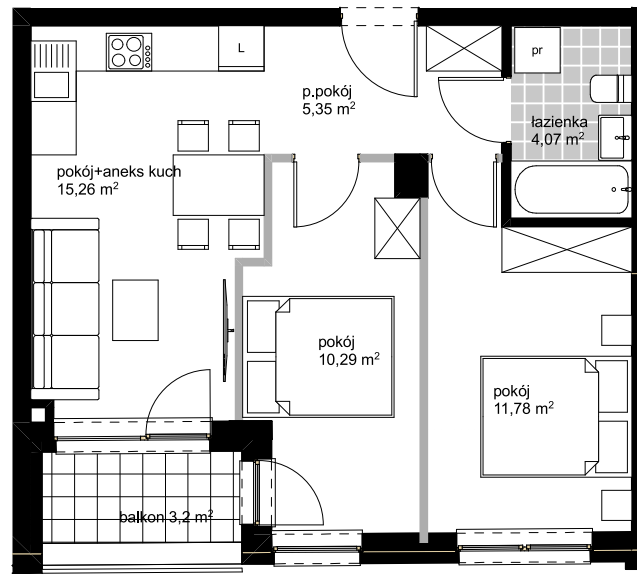

9 600 zł/m²

UL.KOPERNIKA 47/49
ŁÓDŹ

B8

PU: 46,75 M2
PIĘTRO 1

- ŚCIANY STAŁE
bez możliwości demontażu
- ŚCIANY DZIAŁOWE
z możliwością demontażu

POWIERZCHNIE POMIESZCZEŃ PODANO W
PRZYBLIŻENIU, DOKŁADNE WIELKOŚCI
OKREŚLONE ZOSTANĄ NA PODSTAWIE
OBMIARU POWYKONAWCZEGO