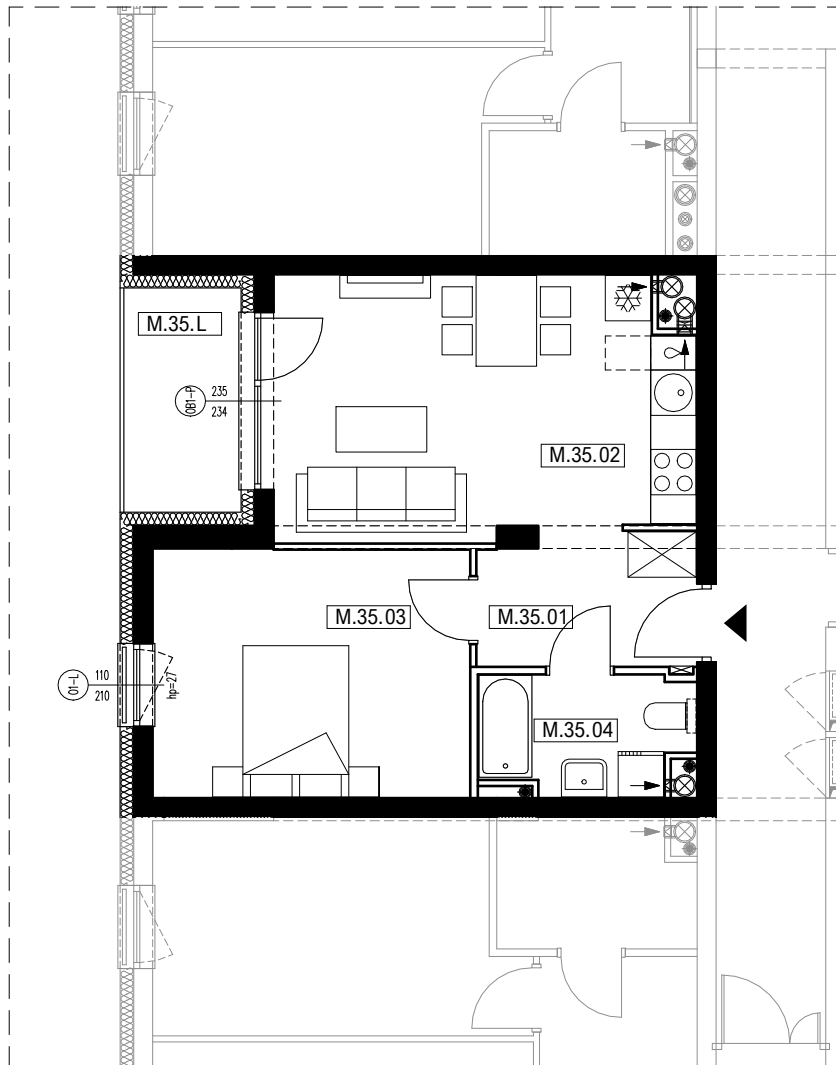

lokal mieszkalny **M.35**

powierzchnia użytkowa **41,63 m²**

nr pomieszczenia	pomieszczenie	powierzchnia m2
M.35.01	przedpokój	5,11
M.35.02	salon z aneksem kuch.	18,62
M.35.03	sypialnia	13,68
M.35.04	łazienka	4,21
powierzchnia użytkowa wewnętrzna (p.u.m.)		41,63
M.35.L	loggia	4,59

skala 1:100

1cm=1m