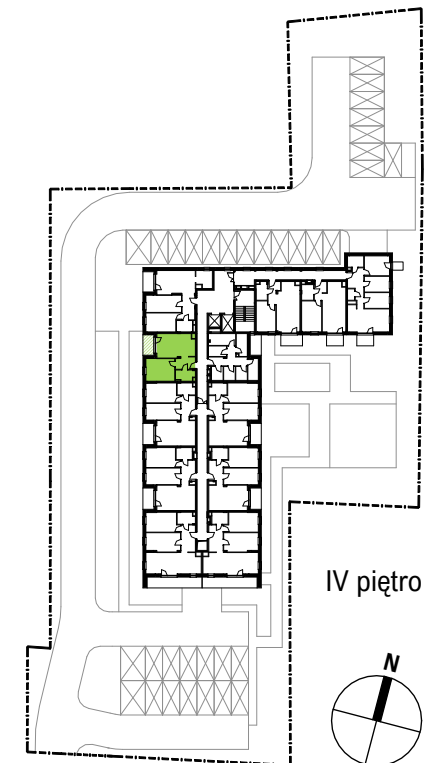

lokal mieszkalny **M.35**

powierzchnia użytkowa **41,63 m²**

nr pomieszczenia	pomieszczenie	powierzchnia m2
M.35.01	przedpokój	5,11
M.35.02	salon z aneksem kuch.	18,62
M.35.03	sypialnia	13,68
M.35.04	łazienka	4,21
powierzchnia użytkowa wewnętrzna (p.u.m.)		41,63
M.35.L	loggia	4,59

skala 1:100

1cm=1m