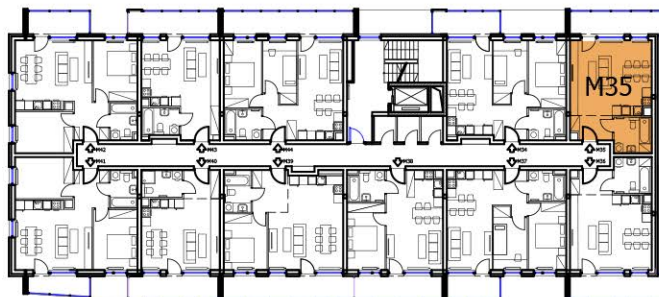

Podczas realizacji niektóre szczegóły mogą zostać zmienione

BUDYNEK A

4 PIĘTRO

NR M35

36,35m²

1 - POKOJOWE

NR KATALOGOWY : A/4P/M35

MIESZKANIE nr 35		
nr	Pomieszczenie	Pow. (m ²)
1.1	Hall	4,45m ²
1.2	Salon + Aneks kuchenny	26,10m ²
1.3	Łazienka	5,80m ²
SUMA :		36,35m ²
1.4	Balkon	10,20m ²

BUDYNEK A - 4 PIĘTRO

RZUT 1:100