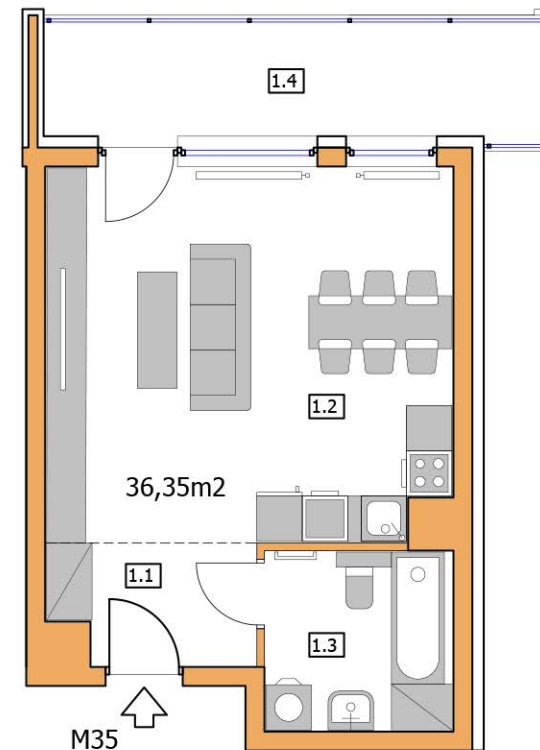

WEDUTA KRAKOWA

Mieszkanie :

1 - POKOJOWE

Powierzchnia :

36,35m²

Lokalizacja :

ul. Belwederczyków w Krakowie

Biurow Sprzedaży :

Podczas realizacji niektóre szczegóły mogą zostać zmienione

BUDYNEK A

4 PIĘTRO

NR M35

36,35m²

1 - POKOJOWE

NR KATALOGOWY : A/4P/M35

MIESZKANIE nr 35		
nr	Pomieszczenie	Pow. (m ²)
1.1	Hall	4,45m ²
1.2	Salon + Aneks kuchenny	26,10m ²
1.3	Łazienka	5,80m ²
SUMA :		36,35m ²
1.4	Balkon	10,20m ²

BUDYNEK A - 4 PIĘTRO

RZUT 1:100