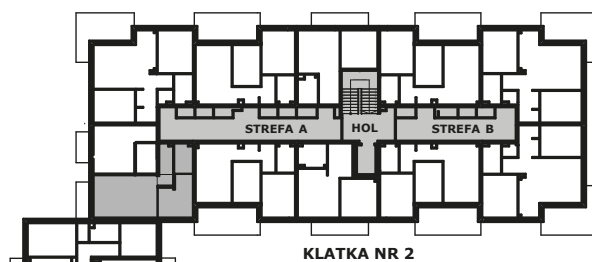

Piano
PARK
KOMPOZYCJA PIĘKNA

APARTAMENT NR: 49

powierzchnia - 40,49 M²
piętro 2, budynek H

ZOBACZ CENĘ APARTAMENTU

B.01 POKÓJ Z ANEKSEM	20,81 m ²
B.02 ŁAZIENKA	4,05 m ²
B.03 POKÓJ	10,09 m ²
B.04 HOL	5,54 m ²
TARAS	4,24 m ²