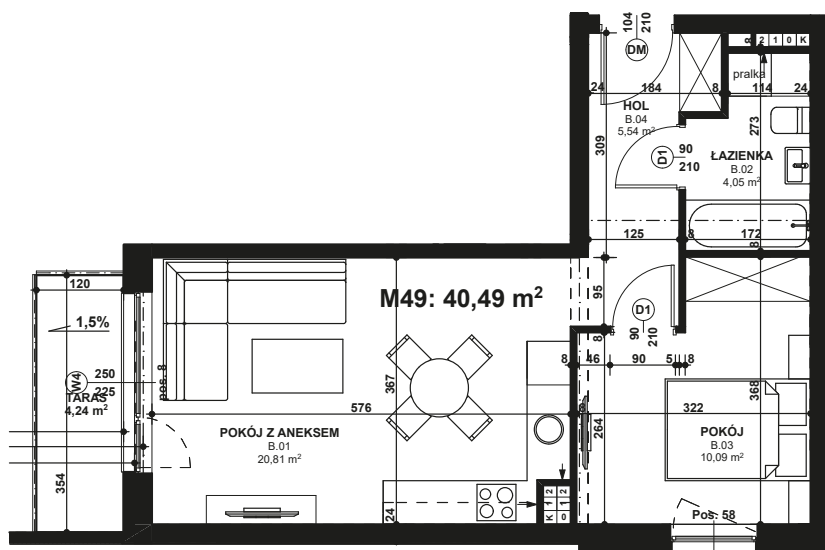

Piano
PARK
KOMPOZYCJA PIĘKNA

APARTAMENT NR: 49

powierzchnia - 40,49 M²
piętro 2, budynek H

ZOBACZ CENĘ APARTAMENTU

B.01 POKÓJ Z ANEKSEM	20,81 m ²
B.02 ŁAZIENKA	4,05 m ²
B.03 POKÓJ	10,09 m ²
B.04 HOL	5,54 m ²
TARAS	4,24 m ²