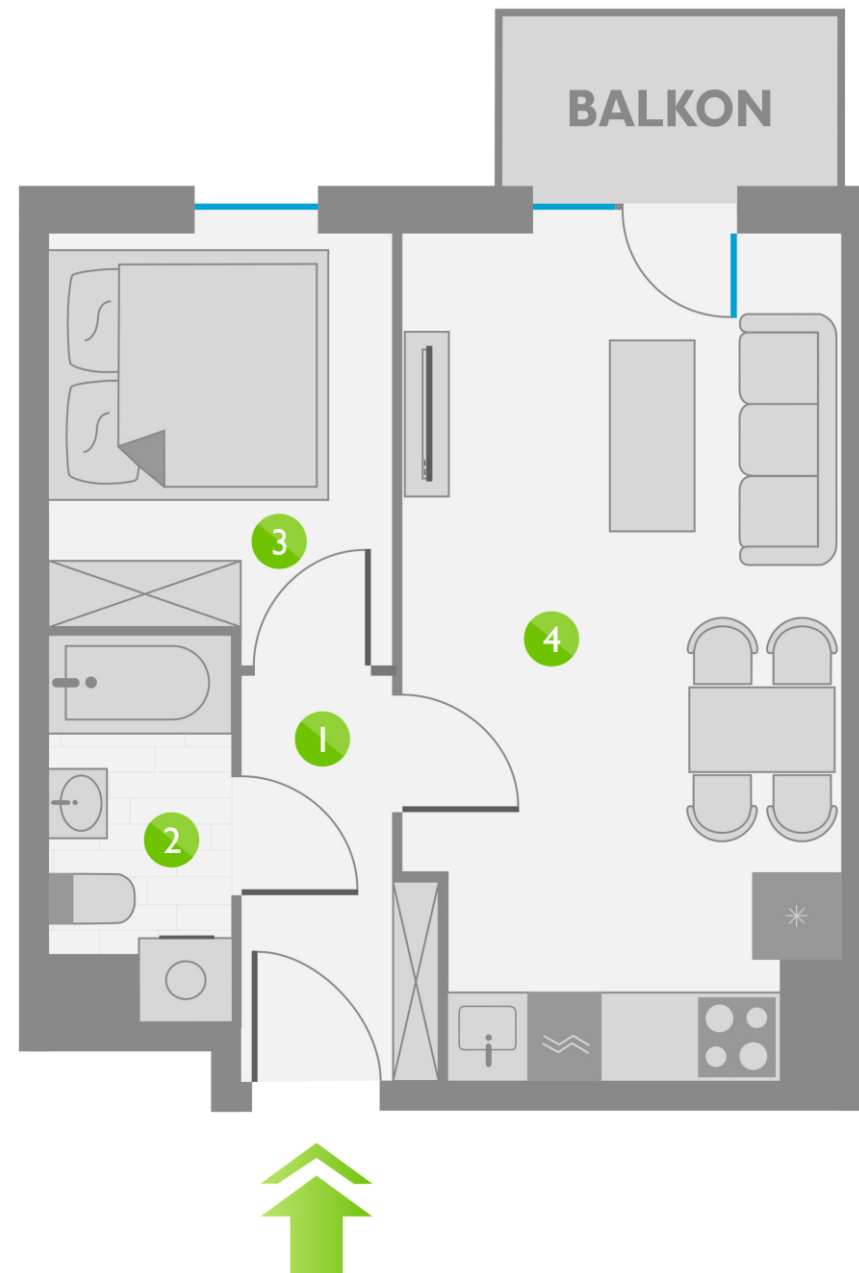

Os. Lotnictwa Polskiego 12

49

PIĘTRO 5

9	P. 1
19	P. 2
29	P. 3
39	P. 4
49	P. 5
59	P. 6
69	P. 7
79	P. 8

ZESTAWIENIE POMIESZCZEŃ:

1	KORYTARZ	3,79 m ²
2	ŁAZIENKA	3,43 m ²
3	POKÓJ	7,44 m ²
4	POKÓJ Z ANEKSEM KUCHENNYM	18,84 m ²
ŁĄCZNIE:		33,50 m ²

USYTUOWANIE LOKALU: