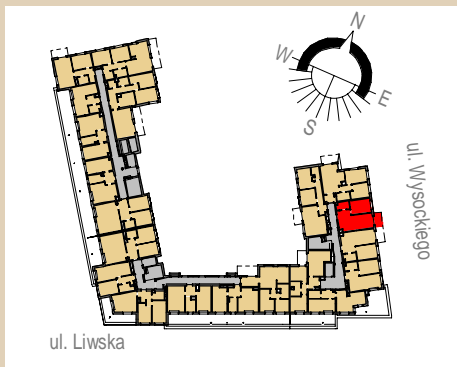

Rezydencja Liwiska

Biurow Sprzedaży
Warszawa, ul. Wysockiego 43
rl@lwdevelopment.pl
tel. 501 502 512

Lokal 049

[m2]

049

piętro 6

M2-

pokój + a.k.	23,47
pokój	11,34
łazienka	3,97
	38,78
balkon	4,50
	4,50

Uwaga: mogą wystąpić niewielkie różnice wymiarów pomieszczeń oraz usytuowania przyborów sanitarnych, powstałe w trakcie realizacji prac budowlanych.

skala: 1/100

	- elementy konstrukcji budynku		- kanalizacja sanitarna		- przelączniki oświetlenia		- wypust kinkietowy / oprawa kinkietowa zewn.
	- ściany działowe wewnątrz lokalu, poza obudowami pionów instalacyjnych mogą być rozbrane		- wentylacja kuchni		- skrzynka bezpiecznikowa		- wypust sufitowy / oprawa sufitowa zewn.
	- nawiew powietrza		- wentylacja okapu		- otwory: szerokość 90, wysokość 200		- gniazdo wtykowe pojedyncze / podwójne
	- zawór ze złączką do węża ogrodowego		- wentylacja łazienki		- grzejnik		- gniazdo wtykowe hermetyczne pojedyncze/podwójne
	- wideodomofon		- zasilanie kuchni		- grzejnik łazienkowy		- gniazdo teleinformatyczne / gniazdo RTV
	- dzwonek do drzwi		- belka / nadproże		- skrzynka teletechniczna		- oświetlenie LED