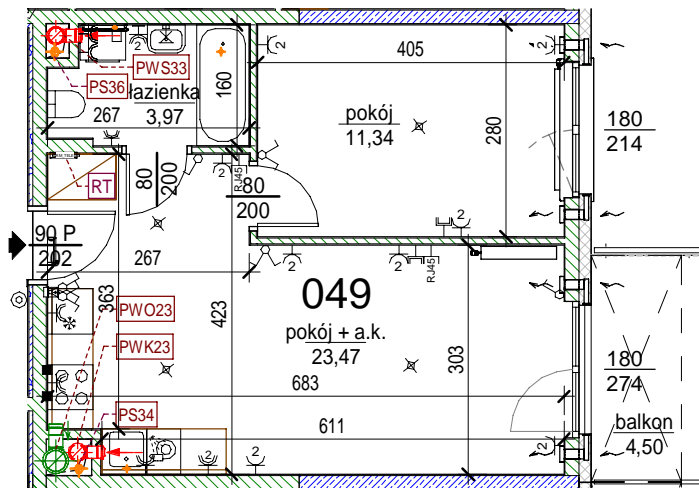

Rezydencja Liwiska

Biurow Sprzedaży
Warszawa, ul. Wysockiego 43
rl@lwdevelopment.pl
tel. 501 502 512

Lokal 049

[m2]

049

piętro 6

M2-

pokój + a.k.	23,47
pokój	11,34
łazienka	3,97
	38,78
balkon	4,50
	4,50

Uwaga: mogą wystąpić niewielkie różnice wymiarów pomieszczeń oraz usytuowania przyborów sanitarnych, powstałe w trakcie realizacji prac budowlanych.

skala: 1/100

	- elementy konstrukcji budynku		- kanalizacja sanitarna		- przelączniki oświetlenia		- wypust kinkietowy / oprawa kinkietowa zewn.
	- ściany działowe wewnątrz lokalu, poza obudowami pionów instalacyjnych mogą być rozbrane		- wentylacja kuchni		- skrzynka bezpiecznikowa		- wypust sufitowy / oprawa sufitowa zewn.
	- nawiew powietrza		- wentylacja okapu		- otwory: szerokość 90, wysokość 200		- gniazdo wtykowe pojedyncze / podwójne
	- zawór ze złączką do węża ogrodowego		- wentylacja łazienki		- grzejnik		- gniazdo wtykowe hermetyczne pojedyncze/podwójne
	- wideodomofon		- zasilanie kuchni		- grzejnik łazienkowy		- gniazdo teleinformatyczne / gniazdo RTV
	- dzwonek do drzwi		- belka / nadproże		- skrzynka teletechniczna		- oświetlenie LED