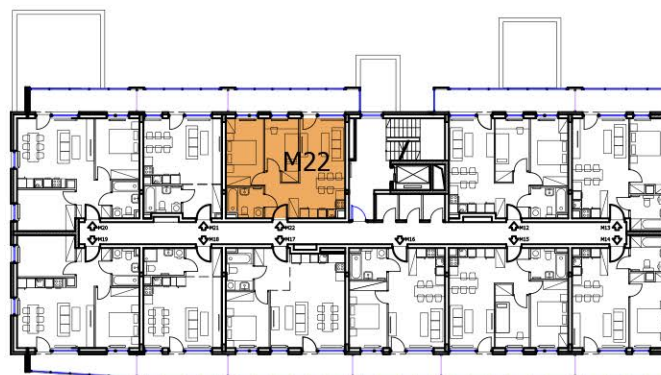

BUDYNEK A

2 PIĘTRO

NR M22

49,55m<sup>2</sup>

3 - POKOJOWE

NR KATALOGOWY : A/2P/M22

MIESZKANIE nr 22		
nr	Pomieszczenie	Pow. (m <sup>2</sup> )
1.1	Hall	6,05m <sup>2</sup>
1.2	Łazienka	4,65m <sup>2</sup>
1.3	Sypialnia 1	11,05m <sup>2</sup>
1.4	Sypialnia 2	8,55m <sup>2</sup>
1.5	Salon + Aneks kuchenny	19,25m <sup>2</sup>
SUMA :		49,55m <sup>2</sup>
1.6	Balkon	12,90m <sup>2</sup>

BUDYNEK A - 1 PIĘTRO

RZUT 1:100