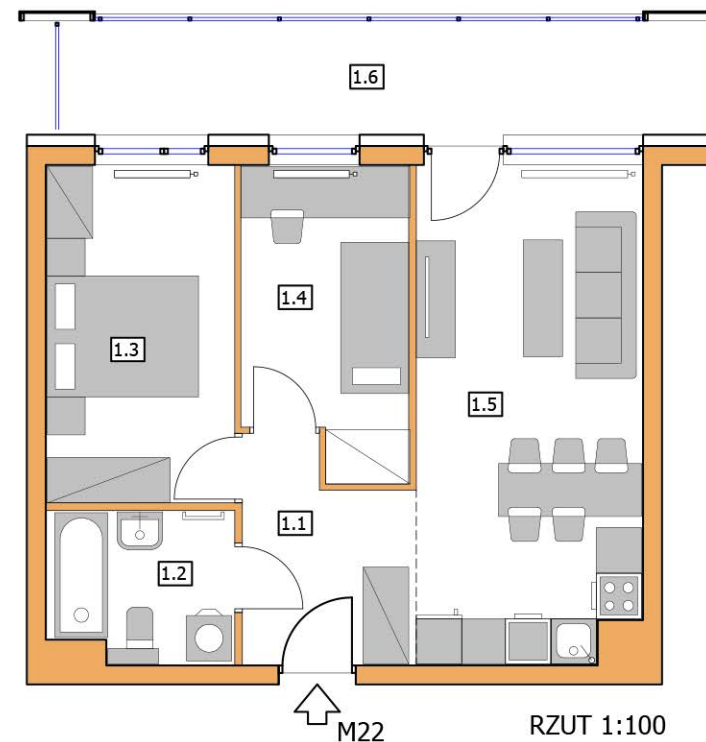

BUDYNEK A

2 PIĘTRO

NR M22

49,55m<sup>2</sup>

3 - POKOJOWE

NR KATALOGOWY : A/2P/M22

MIESZKANIE nr 22		
nr	Pomieszczenie	Pow. (m <sup>2</sup> )
1.1	Hall	6,05m <sup>2</sup>
1.2	Łazienka	4,65m <sup>2</sup>
1.3	Sypialnia 1	11,05m <sup>2</sup>
1.4	Sypialnia 2	8,55m <sup>2</sup>
1.5	Salon + Aneks kuchenny	19,25m <sup>2</sup>
SUMA :		49,55m <sup>2</sup>
1.6	Balkon	12,90m <sup>2</sup>

BUDYNEK A - 1 PIĘTRO

RZUT 1:100