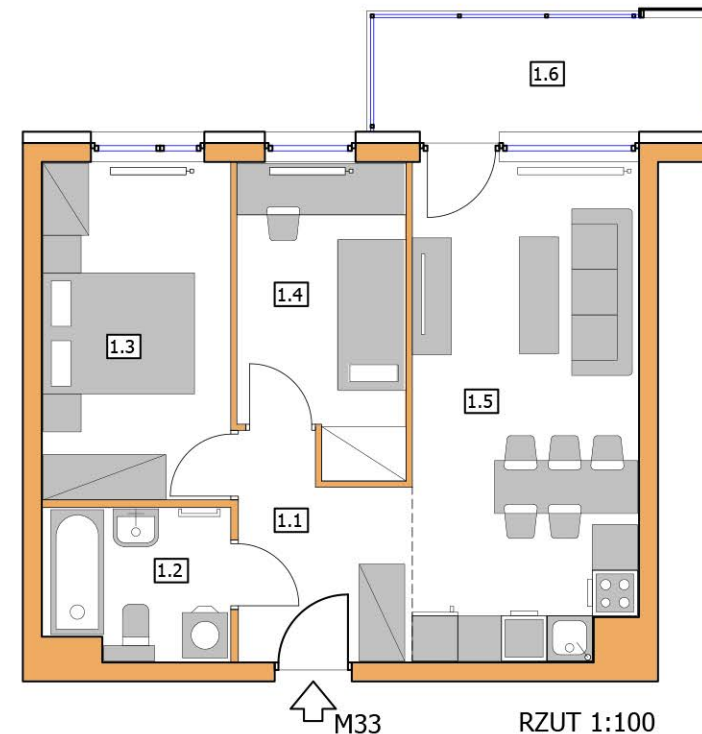

BUDYNEK A

3 PIĘTRO

NR M33

49,55m²

3 - POKOJOWE

NR KATALOGOWY : A/3P/M33

MIESZKANIE nr 33		
nr	Pomieszczenie	Pow. (m ²)
1.1	Hall	6,05m ²
1.2	Łazienka	4,65m ²
1.3	Sypialnia 1	11,05m ²
1.4	Sypialnia 2	8,55m ²
1.5	Salon + Aneks kuchenny	19,25m ²
SUMA :		49,55m ²
1.6	Balkon	6,70m ²