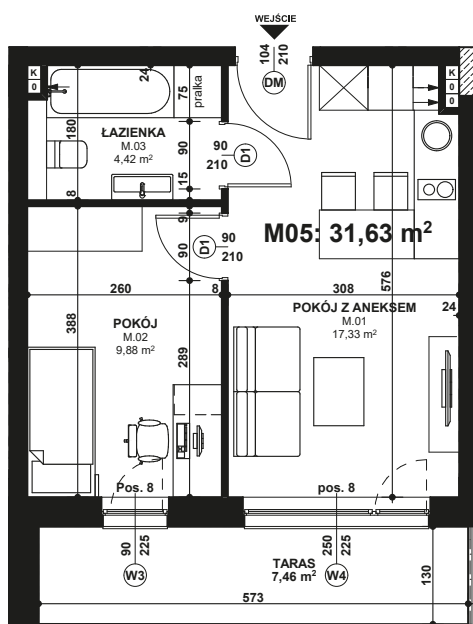

Piano
PARK
KOMPOZYCJA PIĘKNA

APARTAMENT NR: 5

powierzchnia - 31,63 M²
parter, budynek H

ZOBACZ CENĘ APARTAMENTU

M.01 POKÓJ Z ANEKSEM	17,33 m ²
M.02 POKÓJ	9,88 m ²
M.03 ŁAZIENKA	4,42 m ²
TARAS	7,46 m ²