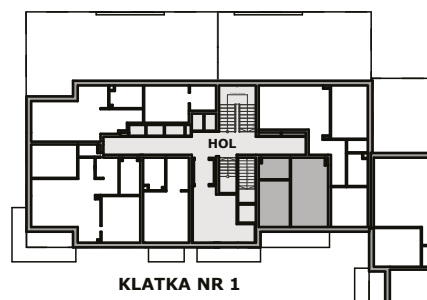

Piano
PARK
KOMPOZYCJA PIĘKNA

APARTAMENT NR: 5

powierzchnia - 31,63 M²
parter, budynek H

ZOBACZ CENĘ APARTAMENTU

M.01 POKÓJ Z ANEKSEM	17,33 m ²
M.02 POKÓJ	9,88 m ²
M.03 ŁAZIENKA	4,42 m ²
TARAS	7,46 m ²