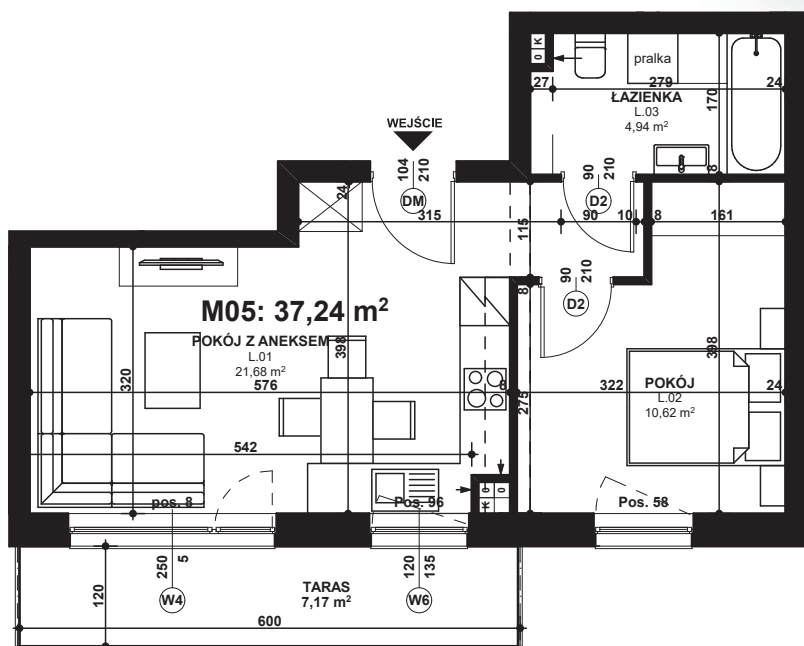

Piano
PARK
KOMPOZYCJA PIĘKNA

APARTAMENT NR: 5

powierzchnia - 37,24 M²
parter, budynek G

L.01 POKÓJ Z ANEKSEM	21,68 m ²
L.02 POKÓJ	10,62 m ²
L.03 ŁAZIENKA	4,94 m ²
TARAS	7,17 m ²