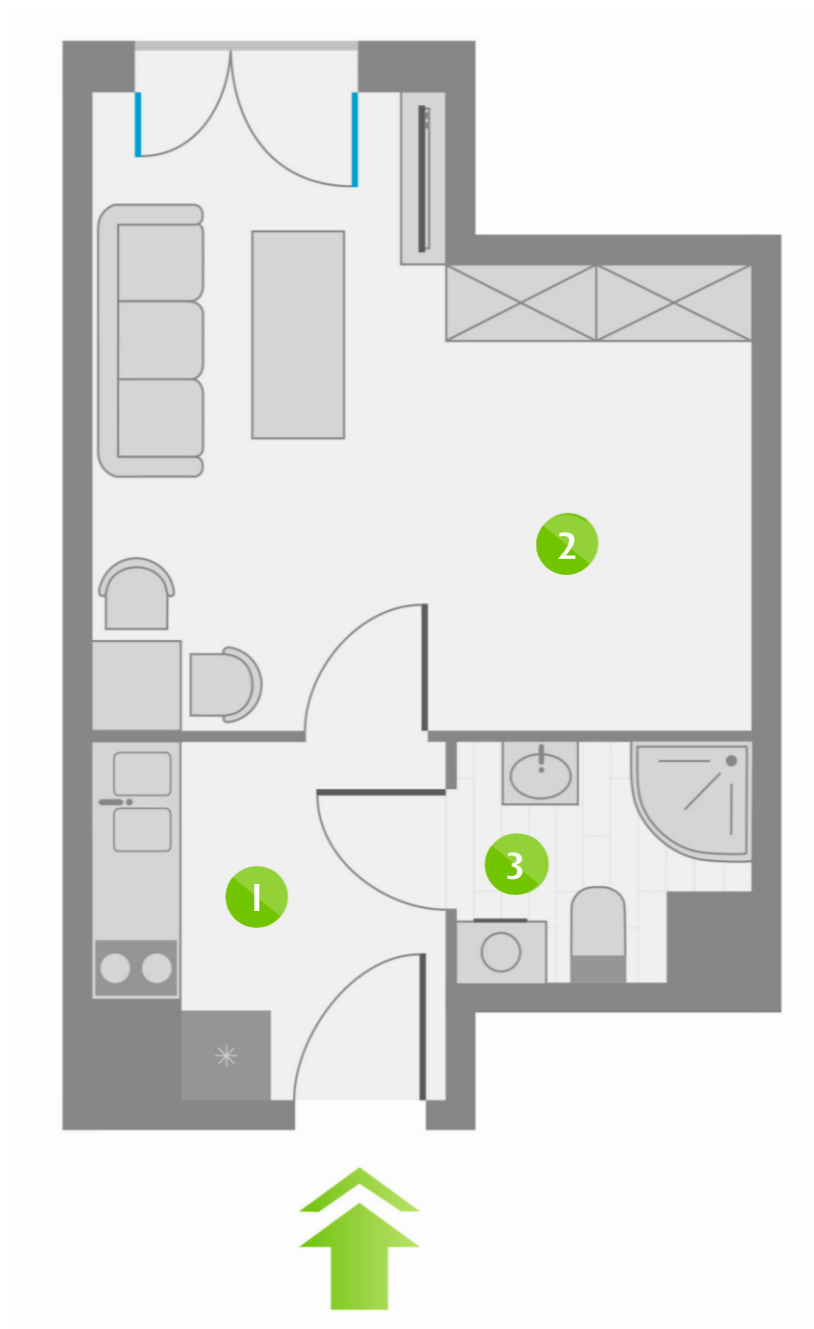

Os. Lotnictwa Polskiego 12

5

PIĘTRO 1

5	P. 1
15	P. 2
25	P. 3
35	P. 4
45	P. 5
55	P. 6
65	P. 7
75	P. 8

ZESTAWIENIE POMIESZCZEŃ:

1	KORYTARZ Z ANEKSEM KUCHENNYM	5,11 m ²
2	POKÓJ	16,09 m ²
3	ŁAZIENKA	2,80 m ²
ŁĄCZNIE:		24,00 m ²

USYTUOWANIE LOKALU: