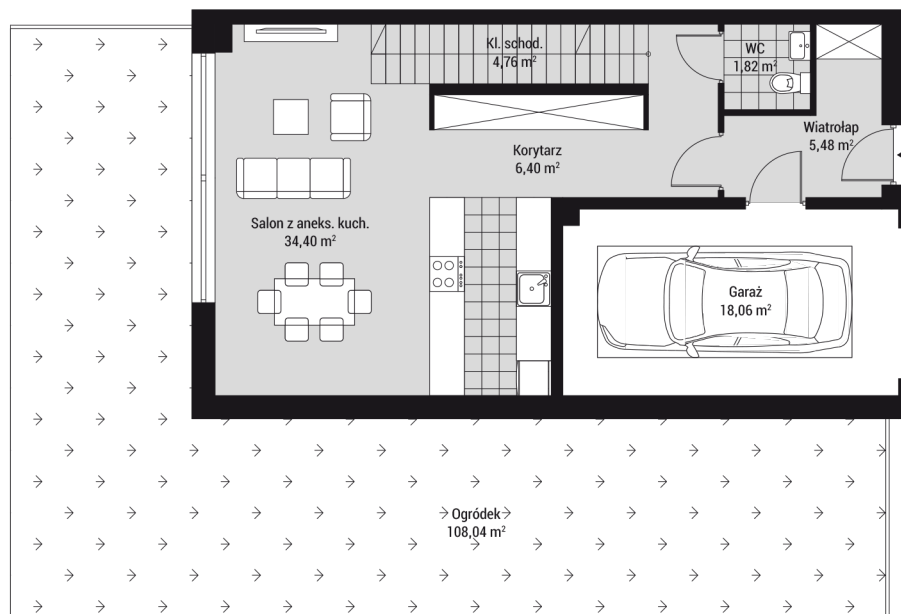

**WAWEL
SERVICE**

NOVA WIOSENNA

Wiosenna, Kraków

powierzchnia użytkowa

124,45 m²

ogródek 113,11m²

wiatrołap 5,48m²

wc 1,82m²

korytarz 6,40m²

salon z aneksem
kuchennym 34,40m²

klatka schodowa 4,76m²

dom nr
D7 - A

Biuro sprzedaży

Wawel Service, Pl. Na Groblach 21, Kraków

T: 12 367 72 48

E: sprzedaz@wawel-service.pl