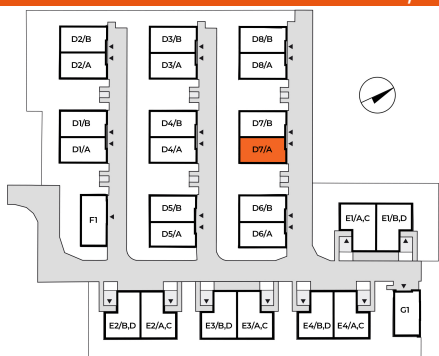

**WAWEL
SERVICE**

NOVA WIOSENNA

Wiosenna, Kraków

powierzchnia użytkowa

124,45 m²

ogródek 113,11m²

wiatrołap 5,48m²

wc 1,82m²

korytarz 6,40m²

salon z aneksem
kuchennym 34,40m²

klatka schodowa 4,76m²

dom nr
D7 - A

Biuro sprzedaży

Wawel Service, Pl. Na Groblach 21, Kraków

T: 12 367 72 48

E: sprzedaz@wawel-service.pl