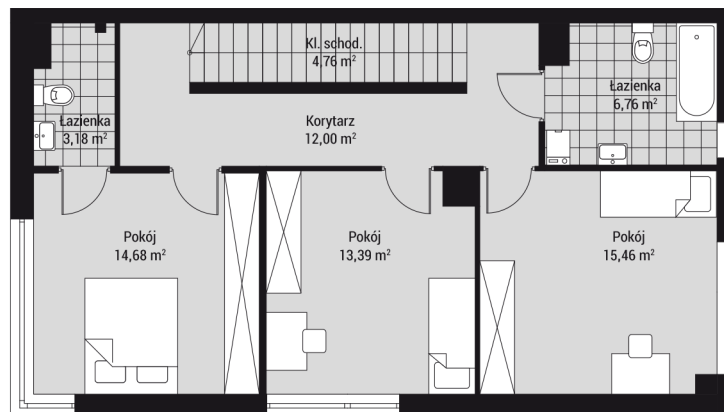

**WAWEL
SERVICE**

NOVA WIOSENNA

Wiosenna, Kraków

powierzchnia użytkowa

124,45 m²

ogródek 113,11m²

wiatrołap 5,48m²

wc 1,82m²

korytarz 6,40m²

salon z aneksem
kuchennym 34,40m²

klatka schodowa 4,76m²

dom nr
D7 - A

Biuro sprzedaży

Wawel Service, Pl. Na Groblach 21, Kraków

T: 12 367 72 48

E: sprzedaz@wawel-service.pl