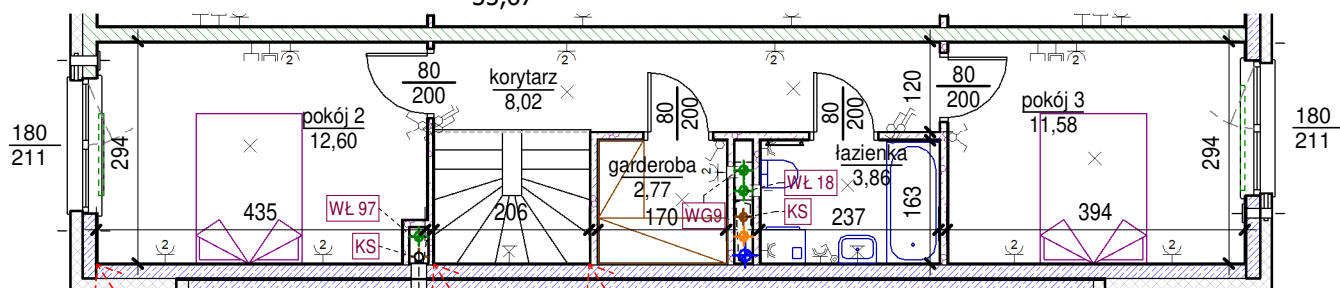

M4p  
0 parter

C010	hall	6,49
C011	pokój +a.k.	19,19
C012	pokój 1	10,47
C013	pokój 2	12,60
C014	pokój 3	11,58
C015	korytarz	8,02
C016	WC	1,53
C017	łazienka	3,86
C018	garderoba	2,77
		76,51
C019	ogródek	35,67
		35,67

← → początek biegu schodów i kierunek wskazujący wejście do góry

W ogródku mieszkania rosną drzewa iglaste, które podlegają ochronie.

☐ schodki terenowe

poziom górny (sypialnie)  
1 : 100

poziom dolny  
1 : 100

skala: 1/100

Uwaga: mogą wystąpić niewielkie różnice wymiarów pomieszczeń oraz usytuowania przyborów sanitarnych, powstałe w trakcie realizacji prac budowlanych.

- |  |                           |                                      |   |
|--|---------------------------|--------------------------------------|---|
| - elementy konstrukcji budynku   | - kanalizacja sanitarne   | - przełączniki oświetlenia           | - wypust kinkietowy / oprawa kinkietowa zewn.     |
| - ściany działowe wewnątrz lokalu, poza ubudowaniami pionów instalacyjnych mogą być rozbrane | - wentylacja kuchni       | - skrzynka bezpiecznikowa            | - wypust sufitowy / oprawa sufitowa zewn.         |
| - nawiew powietrza   | - wentylacja okapu        | - otwory: szerokość 90, wysokość 200 | - gniazdo wtykowe pojedyncze / podwójne           |
| - zawór ze złączką do węża ogrodowego  | - wentylacja łazienki     | - grzejnik                           | - gniazdo wtykowe hermetyczne pojedyncze/podwójne |
| - wideodomofon   | - zasilanie kuchni        | - grzejnik łazienkowy                | - gniazdo teleinformatyczne / gniazdo RTV         |
| - dzwonek do drzwi   | - skrzynka teletechniczna | - oświetlenie LED                    |   |