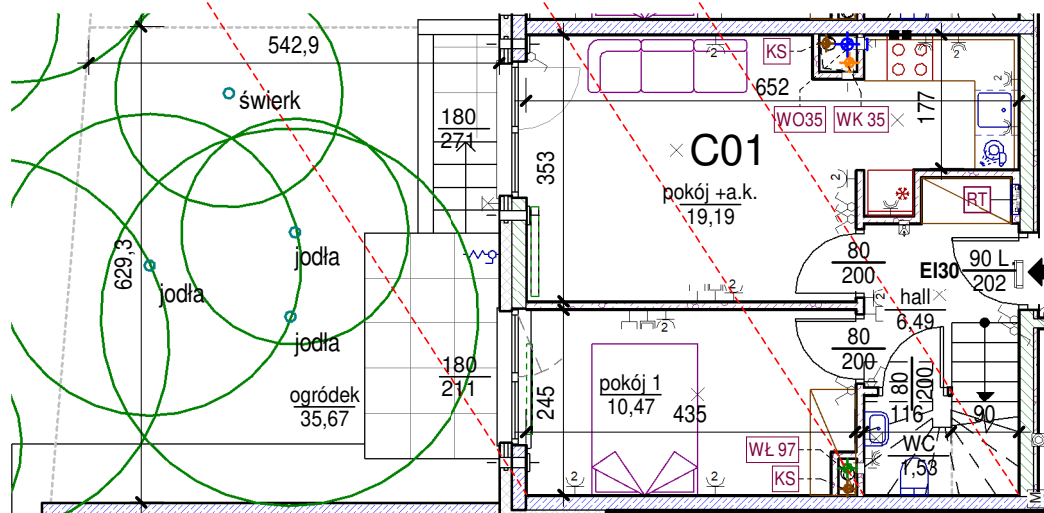

M4p  
0 parter

C010	hall	6,49
C011	pokój +a.k.	19,19
C012	pokój 1	10,47
C013	pokój 2	12,60
C014	pokój 3	11,58
C015	korytarz	8,02
C016	WC	1,53
C017	łazienka	3,86
C018	garderoba	2,77
		76,51
C019	ogródek	35,67
		35,67

Mieszkanie dwupoziomowe.

Numer piętra w tabeli z powierzchniami pomieszczeń mówi na której kondygnacji znajduje się wejście do lokalu.

Mieszkanie przewietrzane na przestrzał.

Schody do wykończenia we własnym zakresie wykładziną na grubej gumie t.zw. hotelową lub płytkami ceramicznymi z wklejoną matą akustyczną np. DAMTEC standard 2mm.

← → początek biegu schodów i kierunek wskazujący wejście do góry

W ogródku mieszkania rosną drzewa iglaste, które podlegają ochronie.

☐ schodki terenowe

poziom górny (sypialnie)  
1 : 100

poziom dolny  
1 : 100