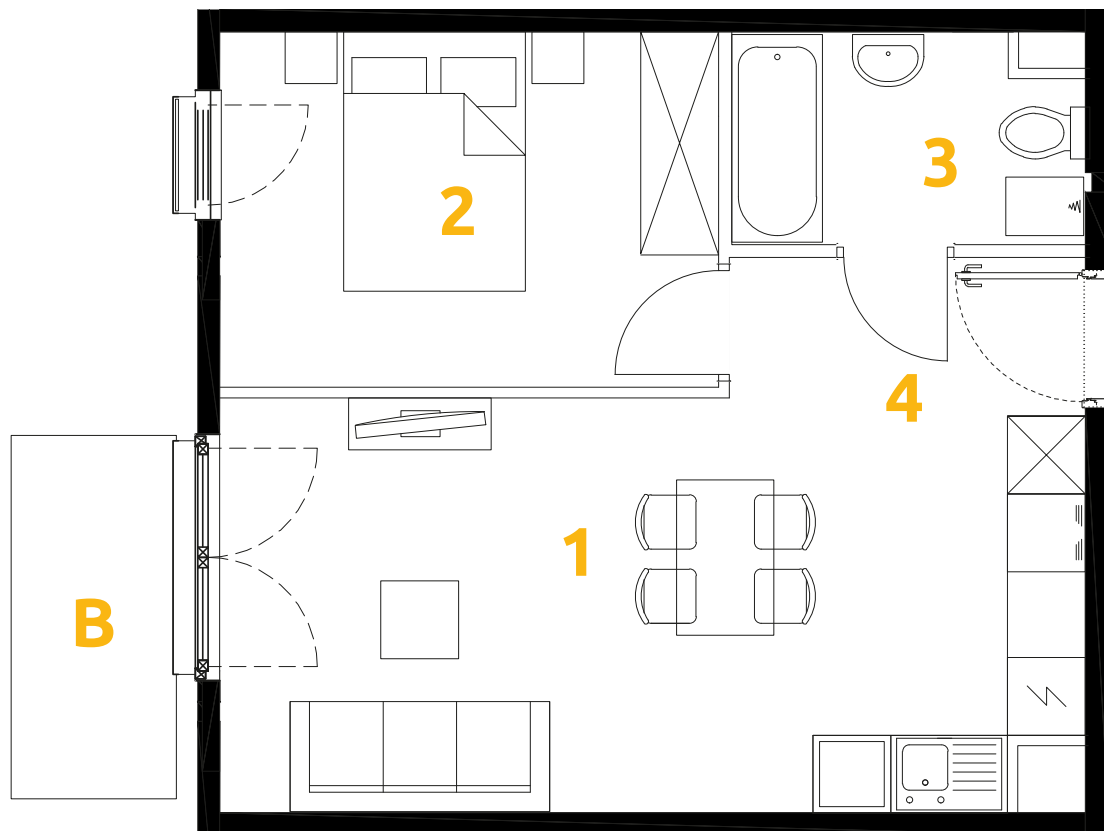

Tu żyj. Tu mieszkaj.

1	POKÓJ + ANEKS KUCHENNY	19.73 m ²
2	POKÓJ	10.47 m ²
3	ŁAZIENKA	4.24 m ²
4	PRZEDPOKÓJ	4.05 m ²
B	BALKON	3.58 m ²

2 POKOJE | 38.49m²

Budynek: 30

Piętro: 1

Mieszkanie: 17

Przedstawiona aranżacja lokalu jest przykładowa, rysunki w tym zakresie mają charakter poglądowy.