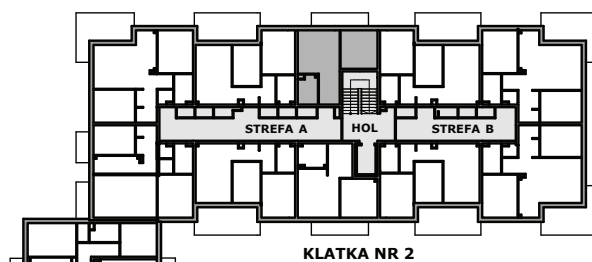

Piano  
PARK  
KOMPOZYCJA PIĘKNA

APARTAMENT NR: 75

powierzchnia - 35,82 M<sup>2</sup>  
piętro 4, budynek F

E.01 POKÓJ	11,57 m <sup>2</sup>
E.01 POKÓJ Z ANEKSEM	20,11 m <sup>2</sup>
E.03 ŁAZIENKA	4,14 m <sup>2</sup>
TARAS	6,24 m <sup>2</sup>