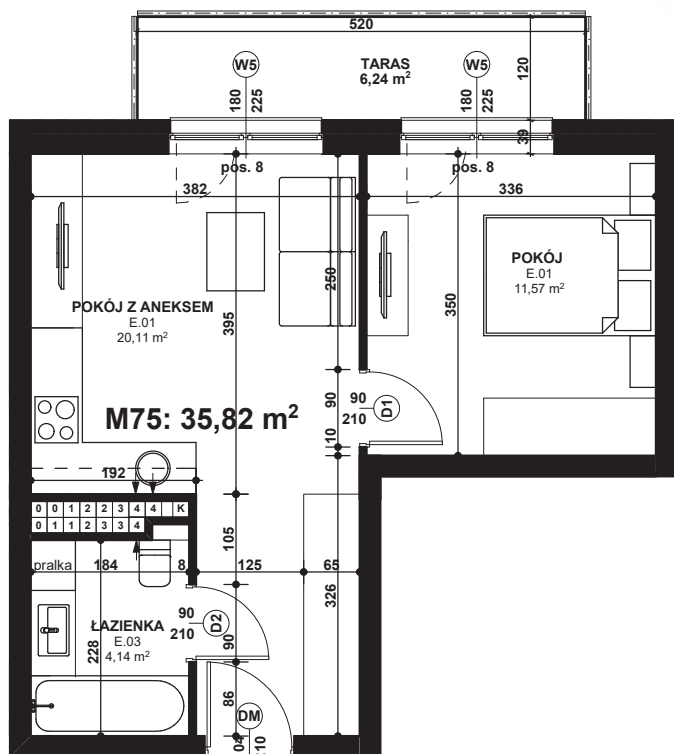

Piano  
PARK  
KOMPOZYCJA PIĘKNA

APARTAMENT NR: 75

powierzchnia - 35,82 M<sup>2</sup>  
piętro 4, budynek F

E.01 POKÓJ	11,57 m <sup>2</sup>
E.01 POKÓJ Z ANEKSEM	20,11 m <sup>2</sup>
E.03 ŁAZIENKA	4,14 m <sup>2</sup>
TARAS	6,24 m <sup>2</sup>