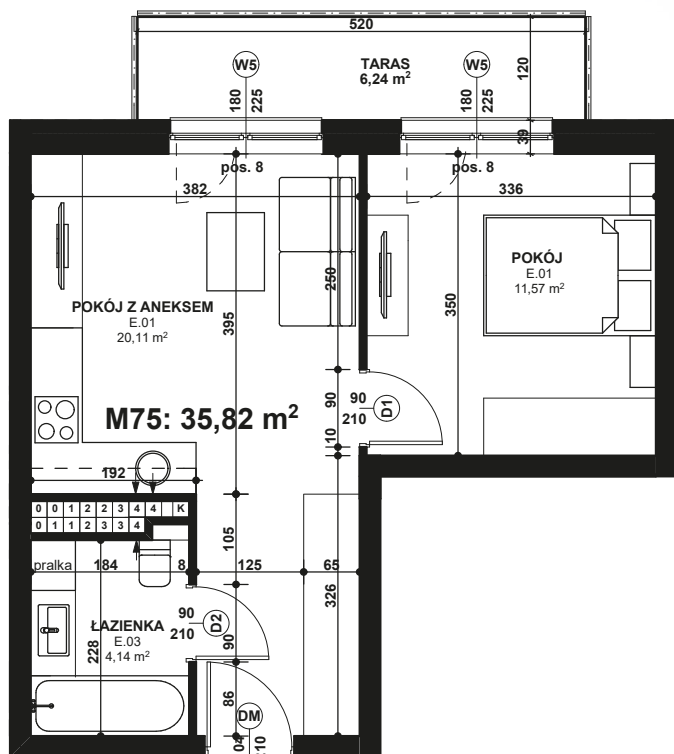

Piano
PARK
KOMPOZYCJA PIĘKNA

APARTAMENT NR: 75

powierzchnia - 35,82 M²
piętro 4, budynek H

ZOBACZ CENĘ APARTAMENTU

| | |
|----------------------|----------------------|
| E.01 POKÓJ | 11,57 m ² |
| E.01 POKÓJ Z ANEKSEM | 20,11 m ² |
| E.03 ŁAZIENKA | 4,14 m ² |
| TARAS | 6,24 m ² |