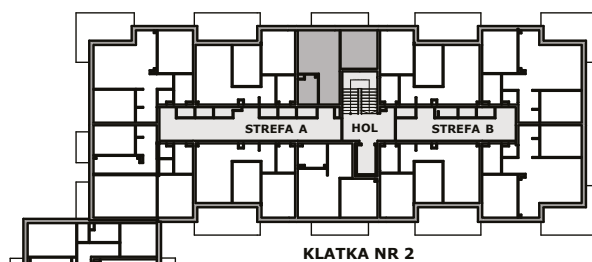

Piano
PARK
KOMPOZYCJA PIĘKNA

APARTAMENT NR: 75

powierzchnia - 35,82 M²
piętro 4, budynek H

ZOBACZ CENĘ APARTAMENTU

| | |
|----------------------|----------------------|
| E.01 POKÓJ | 11,57 m ² |
| E.01 POKÓJ Z ANEKSEM | 20,11 m ² |
| E.03 ŁAZIENKA | 4,14 m ² |
| TARAS | 6,24 m ² |