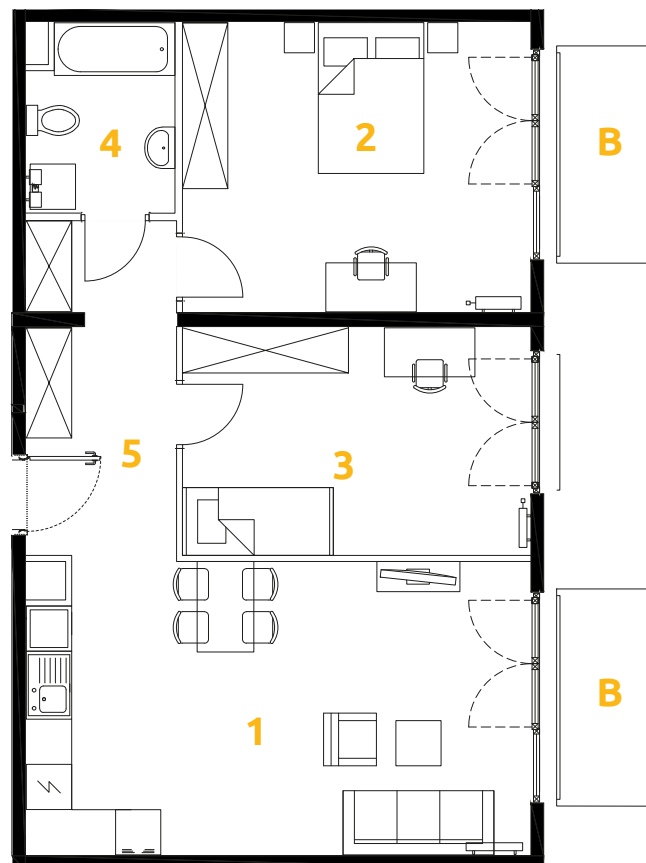

O₃
OSIEDLE
ETAP 8

Tu żyj. Tu mieszkaj.

1	POKÓJ + ANEKS KUCHENNY	25.72 m ²
2	POKÓJ	17.66 m ²
3	POKÓJ	13.91 m ²
4	ŁAZIENKA	4.74 m ²
5	PRZEDPOKÓJ	8.67 m ²
B	BALKON	3.58 m ²
B	BALKON	3.58 m ²

3 POKOJE | 70.70m²

Budynek: 4

Piętro: 0

Mieszkanie: 16

Przedstawiona aranżacja lokalu jest przykładowa, rysunki w tym zakresie mają charakter poglądowy.

Biurow sprzedaży:
ul. Stefana Banacha 39/U1
31-235 Kraków

www.osiedleozon.pl
biuro@megapolis.pl
(12) 300 00 77