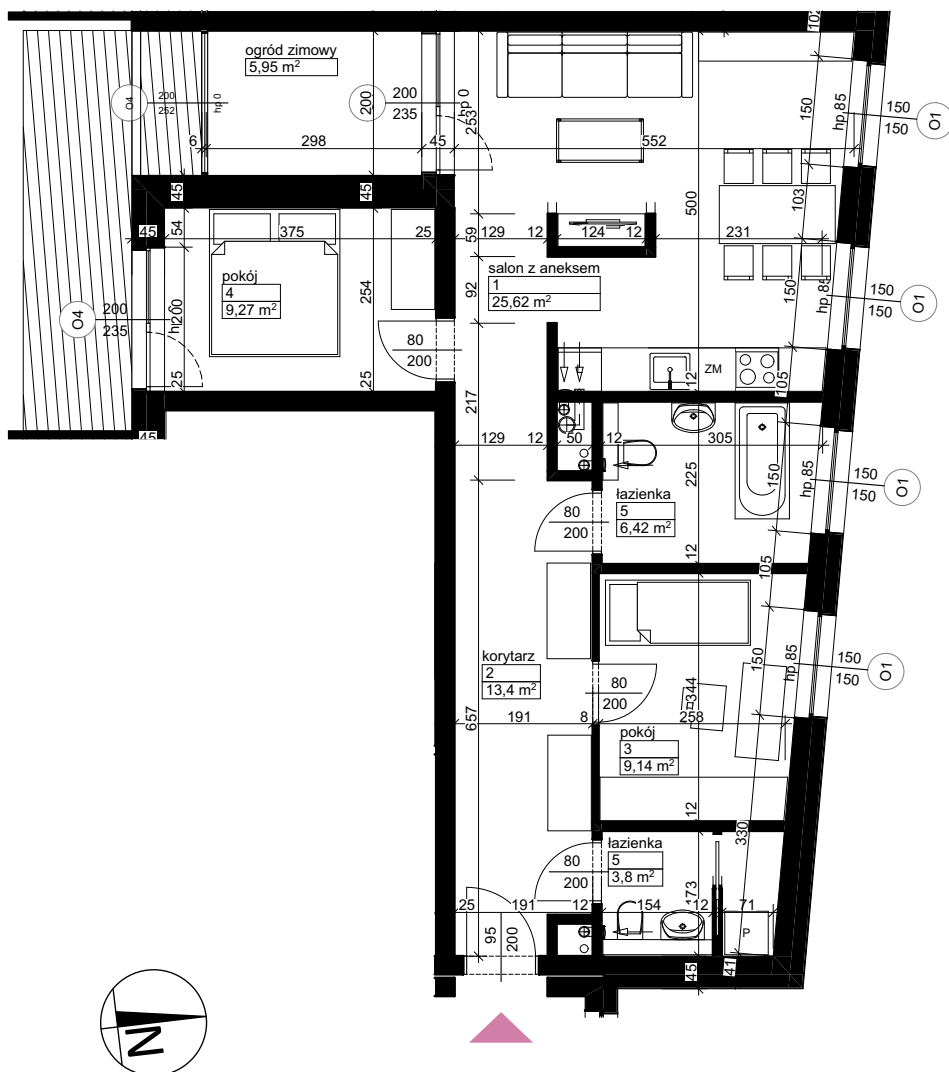

Lokalizacja osiedla

Położenie budynku

Położenie mieszkania

MAJTA
WOŁKOWSKA

BUDYNEK MIESZKALNY
WIELORODZINNY
UL. WOŁKOWSKA
W POZNANIU

SKALA
1:100

Wymiary podano w świetle ścian surowych, powierzchnie podano w świetle ścian otynkowanych.

OPIS MIESZKANIA:

Numer:

TYP AB.26

Powierzchnia:

67,65 m²

Kondygnacja:

Piętro +2 - Piętro +4

Struktura: