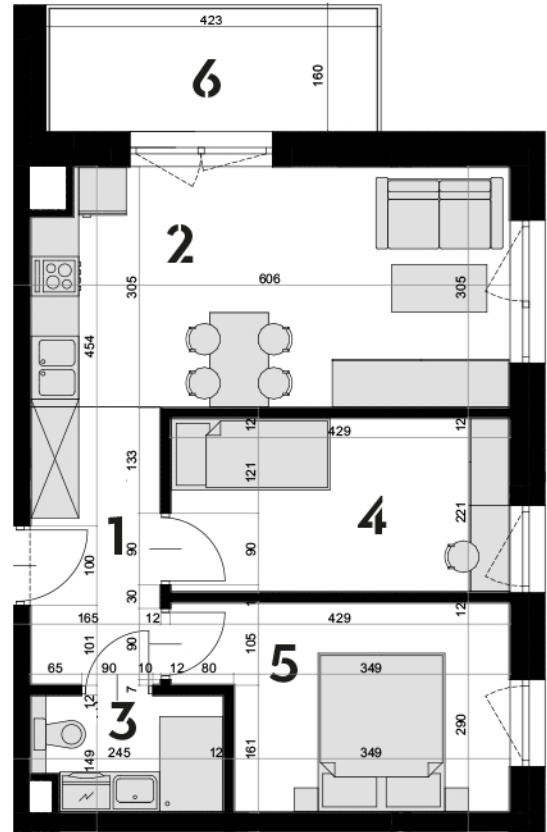

MIESZKANIE OK-30

3 PIĘTRO
3 POKOJE

1 przedpokój	5,67 m ²
2 salon z aneks. kuch.	17,87 m ²
3 łazienka	3,36 m ²
4 pokój	9,29 m ²
5 pokój	9,92 m ²
RAZEM	46,11 m²
6 balkon	6,80 m ²