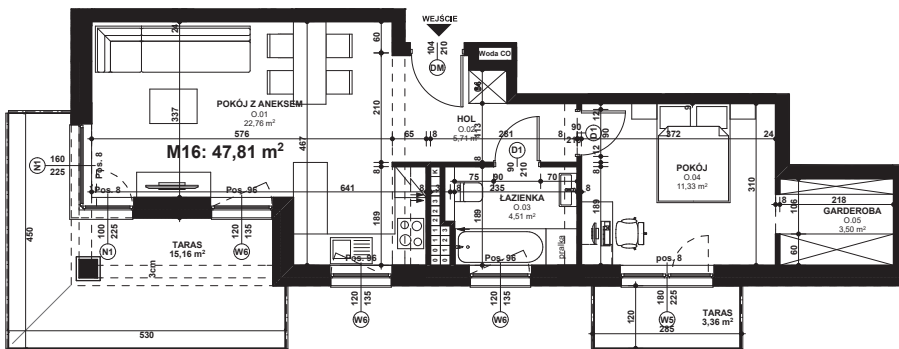

Piano
PARK
KOMPOZYCJA PIĘKNA

APARTAMENT NR: 16

powierzchnia - 47,81 M²
piętro 3, budynek G

KLATKA NR 1

0.01 POKÓJ Z ANEKSEM	22,76 m ²
0.02 HOL	5,71 m ²
0.03 ŁAZIENKA	4,51 m ²
0.04 POKÓJ	11,33 m ²
0.05 GARDEROBA	3,50 m ²
TARAS	15,16 m ²
TARAS	3,36 m ²