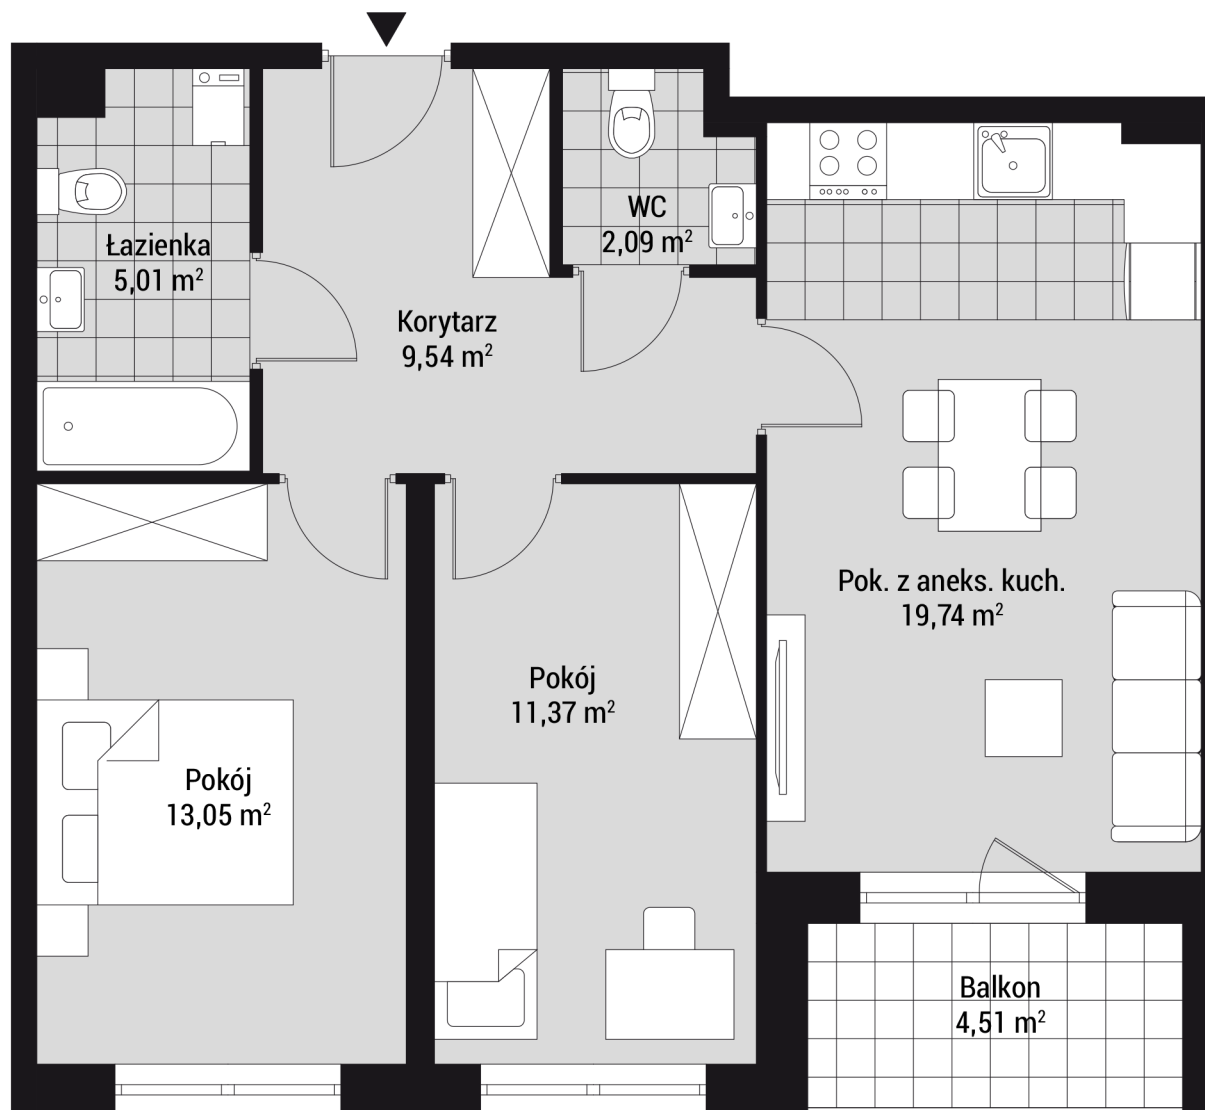

mieszkanie nr

16

budynek A

1 piętro