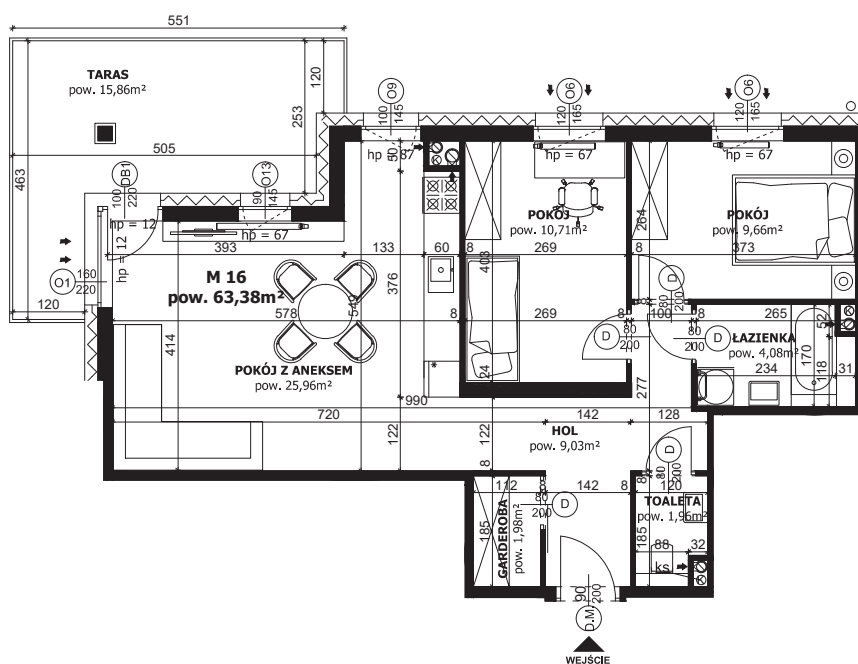

VILLA PARK

APARTAMENTY AUGUSTÓW

APARTAMENT NR: 16

powierzchnia - 63,38 M²

piętro 2

HOL	9,03 m ²
POKÓJ Z ANEKSEM	25,96 m ²
TOALETA	1,96 m ²
ŁAZIENKA	4,08 m ²
POKÓJ	9,66 m ²
POKÓJ	10,71 m ²
GARDEROBA	1,98 m ²
TARAS	15,86 m ²