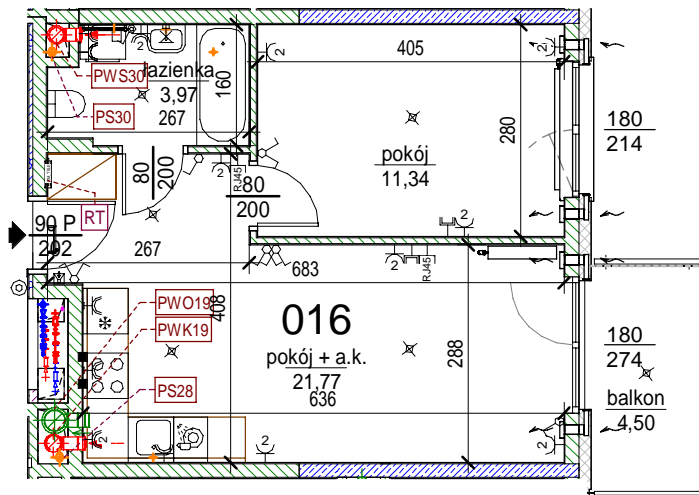

## Lokal 016

[m2]

016

piętro 2

M2-

pokój + a.k.	21,77
pokój	11,34
łazienka	3,97
	37,08
balkon	4,50
	4,50

Uwaga: mogą wystąpić niewielkie różnice wymiarów pomieszczeń oraz usytuowania przyborów sanitarnych, powstałe w trakcie realizacji prac budowlanych.

skala: 1/100

	- elementy konstrukcji budynku		<b>KS</b> - kanalizacja sanitarna		- przełączniki oświetlenia		- wypust kinkietowy / oprawa kinkietowa zewn.
	- ściany działowe wewnątrz lokalu, poza obudowami pionów instalacyjnych mogą być rozbrane		<b>WK...</b> - wentylacja kuchni		- skrzynka bezpiecznikowa		- wypust sufitowy / oprawa sufitowa zewn.
	- nawiew powietrza		<b>WO</b> - wentylacja okapu		90 200		- gniazdo tytkowe pojedyncze / podwójne
	- zawór ze złączką do węża ogrodowego		<b>WL...</b> - wentylacja łazienki		- grzejnik		- gniazdo tytkowe hermetyczne pojedyncze/podwójne
	- wideodomofon		■ - zasilanie kuchni		- grzejnik łazienkowy		- gniazdo teleinformatyczne / gniazdo RTV
	- dzwonek do drzwi		- belka / nadproże		<b>RT</b> - <b>RM, TELE</b> - skrzynka teletechniczna		- oświetlenie LED