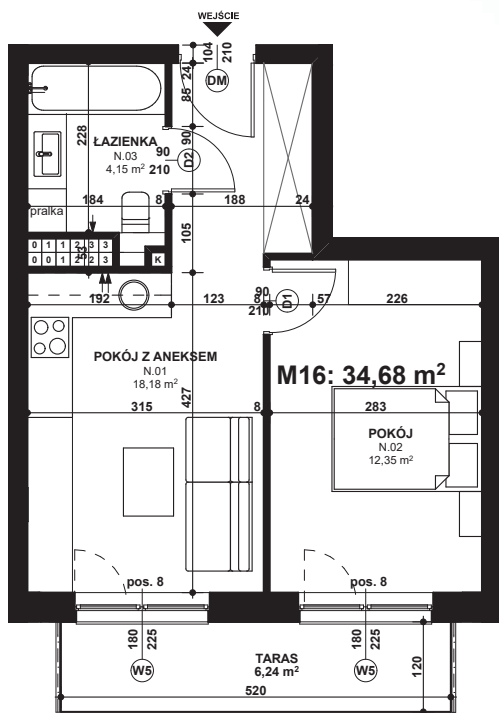

Piano
PARK
KOMPOZYCJA PIĘKNA

APARTAMENT NR: 16

powierzchnia - 34,68 M²
piętro 3, budynek F

N.01 POKÓJ Z ANEKSEM	18,18 m ²
N.02 POKÓJ	12,35 m ²
N.03 ŁAZIENKA	4,15 m ²
TARAS	6,24 m ²