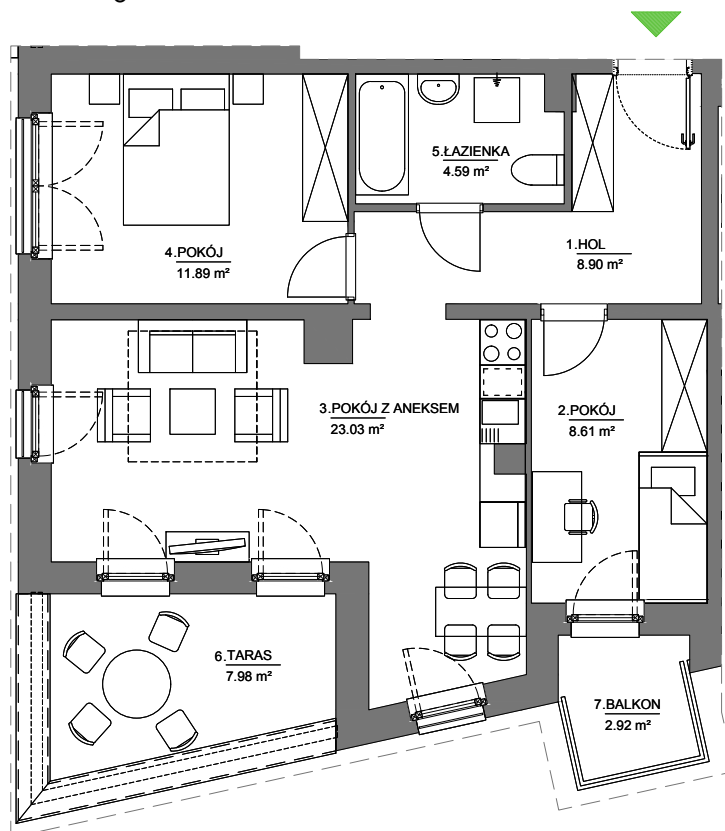

LOKAL MIESZKALNY NUMER 24
BUDYNEK C
POWIERZCHNIA 57,02 m²
ILOŚĆ POKOI 3

ARANŻACJA WNĘTRZA JEST PRZYKŁADOWA

NINIEJSZA OFERTA MA CHARAKTER INFORMACYJNY I NIE STANOWI OFERTY HANDLOWEJ W ROZUMIENIU ART. 66 §1 KODEKSU CYWILNEGO