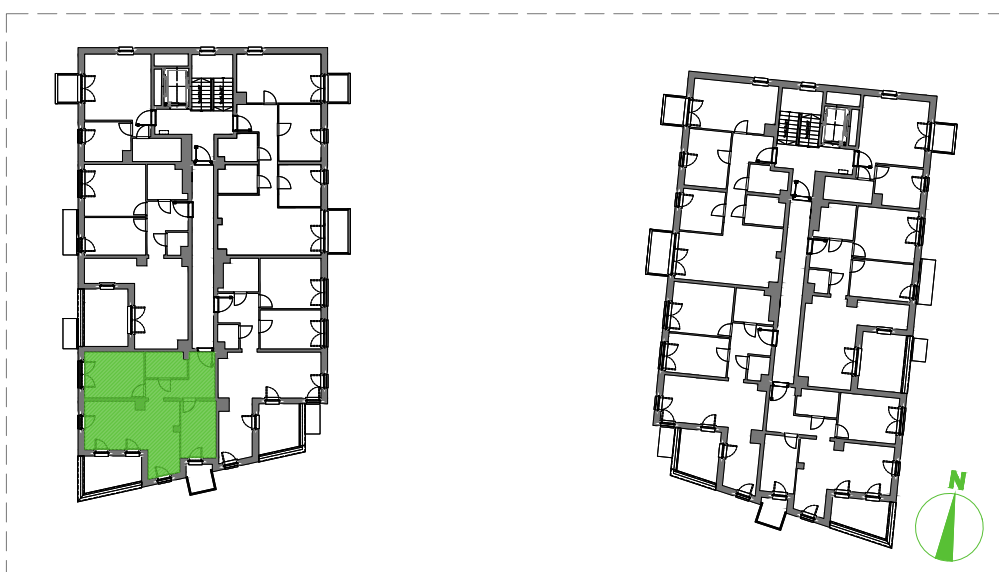

LOKAL MIESZKALNY NUMER 24
BUDYNEK C
POWIERZCHNIA 57,02 m²
ILOŚĆ POKOI 3

ARANŻACJA WNĘTRZA JEST PRZYKŁADOWA

NINIEJSZA OFERTA MA CHARAKTER INFORMACYJNY I NIE STANOWI OFERTY HANDLOWEJ W ROZUMIENIU ART. 66 §1 KODEKSU CYWILNEGO