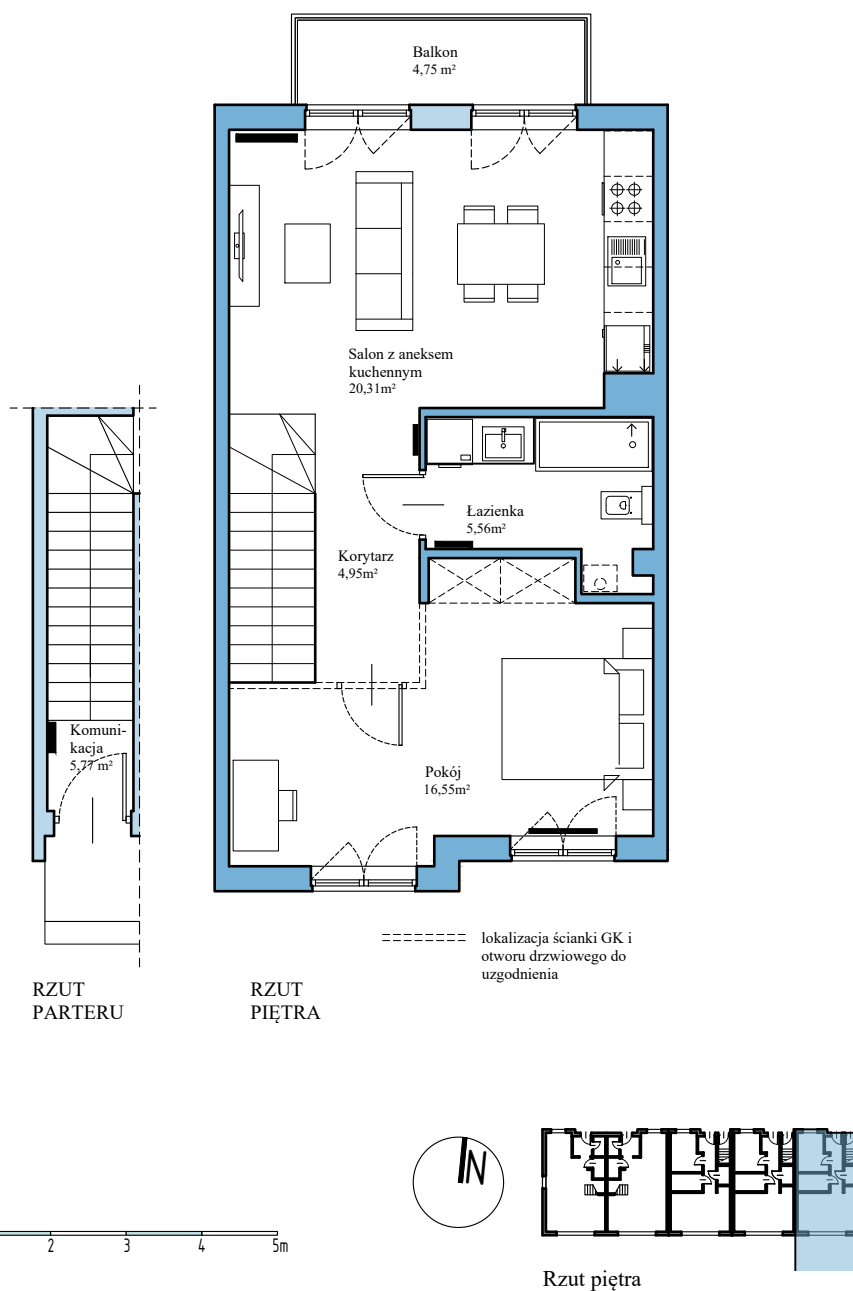

OSIEDLE ECHA LEŚNE

Warszawa, ul. Echa Leśne

Etap: 3

lokal: C/24

pow. użytkowa: 53,14 m²

pow. działki: 159,50 m²

Powierzchnie lokali mieszkalnych podano zgodnie z normą PN-ISO 9836:1997. Powierzchnie podano w osiach ścian działowych.